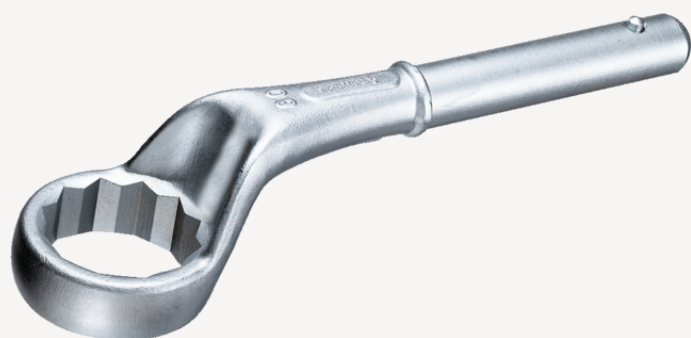

## Llaves en estrella, tipo insertable

5

Núm. art. **42020030**  
GTIN **4018754023417**  
Modelo **5 30**

**Designación.** Llaves de acoplamiento SW 30mm Long.200mm

**Descripción.**

- sin maneral
- Chrome-Alloy-Steel, cromadas

### Dibujo técnico.

### Atributos técnicos.

a	18 mm
Anchura mm (b) para modelo	47 mm 1
Altura mm (h)	33,5 mm
L1	200 mm
L2	565 mm
Superficie	cromado