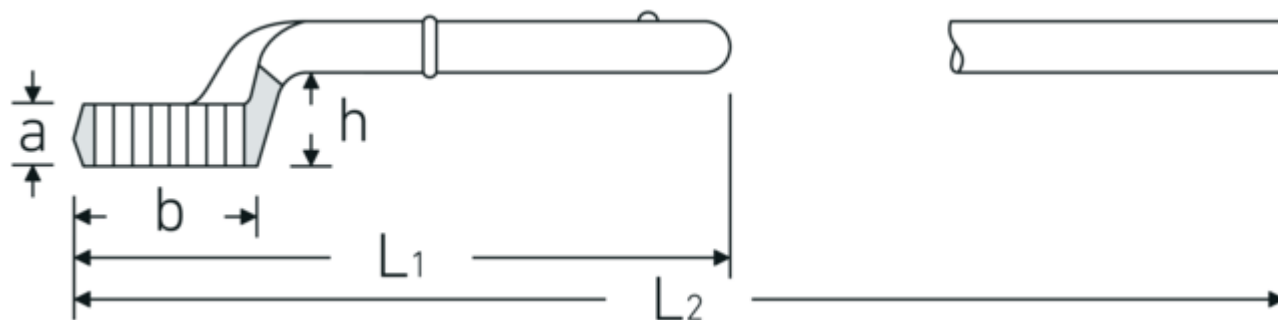

## Llaves en estrella, tipo insertable

5

Núm. art. **42020030**  
GTIN **4018754023417**  
Modelo **5 30**

**Designación.** Llaves de acoplamiento SW 30mm Long.200mm

**Descripción.**

- sin maneral
- Chrome-Alloy-Steel, cromadas

### Dibujo técnico.

### Atributos técnicos.

a	18 mm
Anchura mm (b) para modelo	47 mm 1
Altura mm (h)	33,5 mm
L1	200 mm
L2	565 mm
Superficie	cromado

### Datos logísticos.

Profundidad mm (IFS)	203
Anchura mm (IFS)	48
Altura mm (IFS)	44
Longitud (empaquetada, mm)	203
Anchura (empaquetada, mm)	48
Altura en pulgadas	44
Volumen (envasado, dm <sup>3</sup> )	0.428736 dm <sup>3</sup>
Núm. art.	42020030