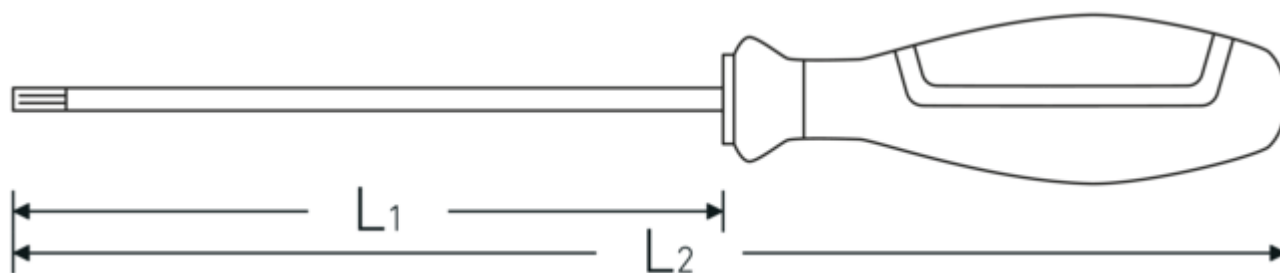

Zalety.

do wkrętów wewnętrznych TORX®

Najważniejsze cechy produktu.

Wyjątkowe wykonanie.

Ostrza wykonane są z wyjątkowo cienkiej, przemysłowej stali stopowej chromowej, całościowo hartowanej i tak zamocowanej w rękojeści, że tam nie spadają.

Rysunek techniczny.

Atrybuty techniczne.

Profil wyjściowy	TORX®
Rozmiar profilu wyjściowego	T5
L1	60 mm
L2	145 mm

Dane logistyczne.

Głębokość mm (IFS)	145
Szerokość mm (IFS)	19
Wysokość mm (IFS)	19
Długość (w opakowaniu, mm)	159
Szerokość (w opakowaniu, mm)	79
Wysokość (w opakowaniu, mm)	28
Objętość (w opakowaniu, dm ³)	0.351708 dm ³
Art. nr	46503005
Waga (brutto, kg)	0,150
Waga PAP (kg)	0,039
Waga PVC (kg)	0,000
GTIN	4018754277995
Kraj pochodzenia AWR	GERMANY
Region pochodzenia	Nordrhein-Westfalen
WEEE/ElektroG	nicht ear-pflichtig
Nr taryfy celnej	82054000
Standard pakowania	5
Waga (g)	30 g