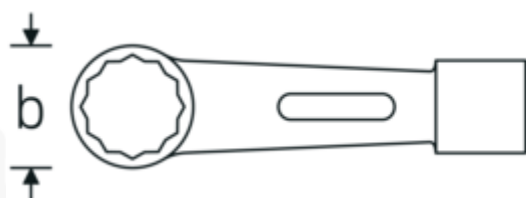

Schlagringschlüssel

StahlwilleSTABIL® 8

Art.-Nr. 42010090

GTIN 4018754023325

Modell 8 90

Bezeichnung.

Schlagringschlüssel SW 90 mm L.445mm

Eigenschaften.

- für schwere Montagearbeiten
- mit Doppelsechskant
- schlanke Ringwandstärke für Arbeiten an schwer zugänglichen Stellen
- verstärktes Schlagende für eine größere Schlagfläche
- Chrome Alloy Steel, gesenkgeschmiedet, grün lackiert

Technische Zeichnung.

Technische Attribute.

a	60 mm
Breite mm (b)	124 mm

Logistikdaten.

Tiefe mm (IFS)	450
Breite mm (IFS)	124

Länge mm (L)	445 mm	Höhe mm (IFS)	59
Legierung	Chrome Alloy Steel	WEEE/ElektroG	nicht ear-pflichtig
Oberfläche	grün lackiert	Länge (verpackt, mm)	450
Schlüsselweite 1 [mm]	90 mm	Breite (verpackt, mm)	124
		Höhe (verpackt, mm)	59
		Volumen (verpackt, dm3)	3.2922 dm3
		Art.-Nr.	42010090
		Gewicht (brutto, kg)	6,885
		Gewicht PAP (kg)	0,000
		Gewicht PVC (kg)	0,000
		GTIN	4018754023325
		Ursprungsland AWR	GERMANY
		Ursprungsregion	Nordrhein-Westfalen
		Zolltarifnr.	82041100
		Packnorm	1
		Gewicht (g)	6885 g