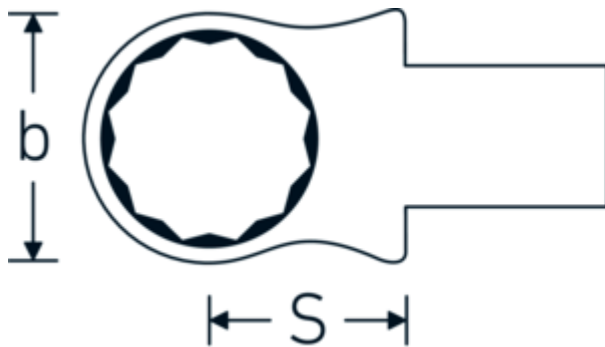

## Ring-indstiksværktøj

732/10

Art. nr. 58221016  
GTIN 4018754034130  
Model 732/10 16

### Betegnelse.

Ring-indstiksværktøj Str. 16mm Værktøjshold.9 x 12

### Fordele.

Til momentnøgler med firkantet indstik

### Tekniske egenskaber.

Bredde mm. (b)	26 mm
Værktøjsholderens størrelse [indvendig firkant]	9 x 12 mm
Højde mm. (h)	12 mm
S	17,5 mm