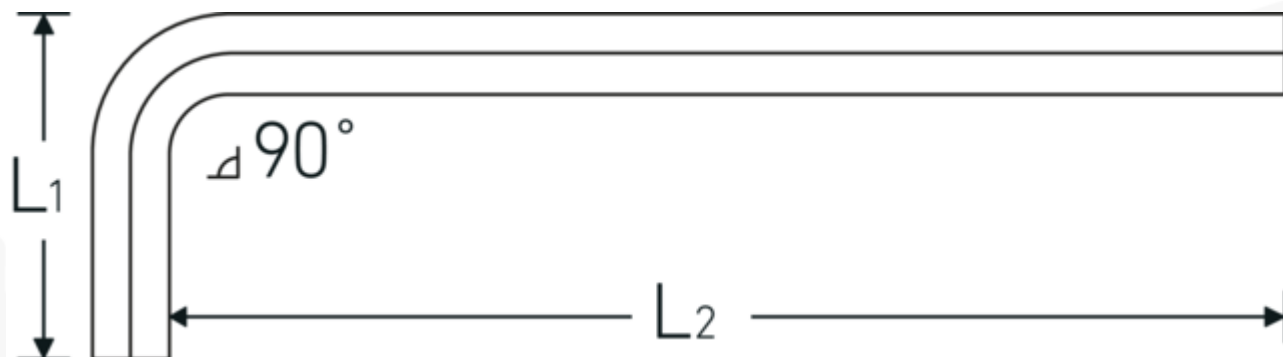

Chiavi a barra esagonale piegate

10765

Nr. art **43210008**
GTIN **4018754027422**
Modello **10765 8**

Designazione.

Giravite piegato ad angolo Esagono di uscita 8mm Lar.36mm x 200mm

Descrizione.

- DIN ISO 2936
- per viti con esagono interno
- esecuzione lunga
- Chrom-Vanadium, nichelate

Vantaggi.

DIN ISO 2936

Disegno tecnico.

Attributi tecnici.

Profilo di uscita

Esagonale

Dati logistici.

Profondità mm (IFS)

210

Uscita esagono esterno (mm)	8 mm	Larghezza mm (IFS)	42
DIN	DIN ISO 2936	Altezza mm (IFS)	9
L1	36 mm	Lunghezza (imballata, mm)	250
L2	200 mm	Larghezza (imballata, mm)	70
Lunghezza mm (L)	210 mm	Altezza (imballata, mm)	26
		Volume (imballato, dm3)	0.455 dm3
		N° Art.	43210008
		Peso (lordo, kg)	1,013
		Peso PAP (kg)	0,000
		Peso PVC (kg)	0,011
		GTIN	4018754027422
		Paese di origine AWR	GERMANY
		Regione di origine	Hessen
		RAEE/Legge sull'elettricità	nicht ear-pflichtig
		N. tariffa doganale	82054000
		Standard di imballaggio	10
		Peso [mm]	100 g