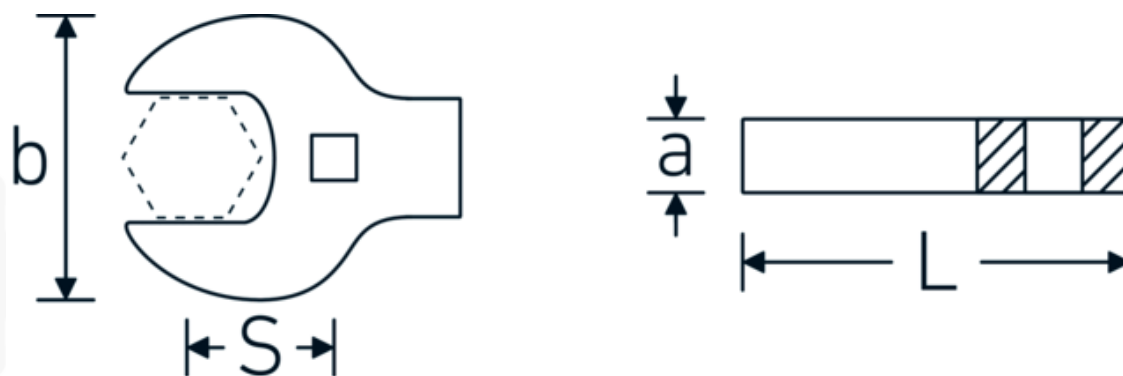

Crowfoot-Schlüssel heavy-duty, zöllig

540a HD

Art.-Nr. 02501034
GTIN 4018754198078
Modell 540A HD SW 9/16

Bezeichnung.

3/8 " Crowfoot-Schlüssel heavy-duty SW 9/16" L.43,4mm

Eigenschaften.

- für besonders hohe Belastungen, z. B. Edelstahlverschraubungen
- vollständige Nutzung des Schlüsselmauls in Kombination mit Standardknarren oder Drehmomentschlüssel mit festem Vierkant
- verchromt

Technische Zeichnung.

Technische Attribute.

a	11 mm
Antriebsvierkant innen (Zoll)	3/8 "
Breite mm (b)	32 mm
Länge mm (L)	43,4 mm
S	26,8 mm
Schlüsselweite [Zoll]	9/16 "

Logistikdaten.

Tiefe mm (IFS)	35
Breite mm (IFS)	31
Höhe mm (IFS)	11
WEEE/ElektroG	nicht ear-pflichtig
Länge (verpackt, mm)	60
Breite (verpackt, mm)	50
Höhe (verpackt, mm)	30
Volumen (verpackt, dm3)	0.09 dm3
Art.-Nr.	02501034
Gewicht (brutto, kg)	0,070
Gewicht PAP (kg)	0,000
Gewicht PVC (kg)	0,004
GTIN	4018754198078
Ursprungsland AWR	GERMANY
Ursprungsregion	Nordrhein-Westfalen
Zolltarifnr.	82042000
Packnorm	1
Gewicht (g)	52 g

Varianten.

Art.-Nr.	Modell-Nr. (ERP)	Bezeichnung	GTIN
02501024	540A HD SW 3/8	3/8 " Crowfoot-Schlüssel heavy-duty SW 3/8" L.39mm	4018754285709
02501028	540A HD SW 7/16	3/8 " Crowfoot-Schlüssel heavy-duty SW 7/16" L.40mm	4018754285716
02501032	540A HD SW 1/2	3/8 " Crowfoot-Schlüssel heavy-duty SW 1/2" L.42mm	4018754285723
02501034	540A HD SW 9/16	3/8 " Crowfoot-Schlüssel heavy-duty SW 9/16" L.43,4mm	4018754198078
02501036	540A HD SW 5/8	3/8 " Crowfoot-Schlüssel heavy-duty SW 5/8" L.45mm	4018754198085
02501038	540A HD SW 11/16	3/8 " Crowfoot-Schlüssel heavy-duty SW 11/16" L.47,2mm	4018754198092
02501040	540A HD SW 3/4	3/8 " Crowfoot-Schlüssel heavy-duty SW 3/4" L.49mm	4018754285730
02501042	540A HD SW 13/16	3/8 " Crowfoot-Schlüssel heavy-duty SW 13/16" L.51mm	4018754204359