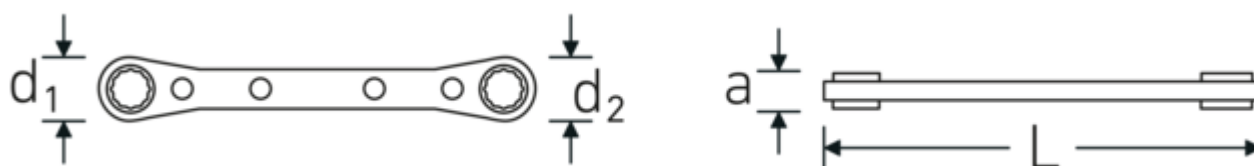

Klucze oczkowe z grzechotką

25

Art. nr 41131011
GTIN 4018754022144
Modelka 25 10 x 11

Oznaczenie.

Dwustronny klucz oczkowy z grzechotką Rozmiar 10 x 11 mm Dł.170mm

Właściwości.

- z podwójnym sześciokątem
- proste
- 22 zęby
- chromowane

Zalety.

z podwójnym sześciokątem

Technologie i cechy wydajnościowe.

Anti-Slip-Drive

Specjalny profil AS-Drive umożliwia przenoszenie dużej siły na powierzchnie śrub i nakrętek bez ich uszkodzenia. Zapobiega to również zerwaniu łba śruby.

Rysunek techniczny.

Atrybuty techniczne.

a	12 mm
Profil wyjściowy	Nasadka podwójna sześciokątna AS-drive
d1	26 mm
d2	30 mm
Długość mm (L)	170 mm
Szerokość w poprzek mieszkań 1 [mm]	10 mm
Szerokość w poprzek mieszkań 2 [mm]	11 mm

Variants.

Art. nr	Nr modelu (ERP)	Oznaczenie	GTIN
41130708	25 7 x 8	Dwustronny klucz oczkowy z grzechotką Rozmiar 7 x 8 mm Dł.109mm	4018754022120
41130910	25 9 x 10	Dwustronny klucz oczkowy z grzechotką Rozmiar 9 mm Dł.139mm	4018754022137