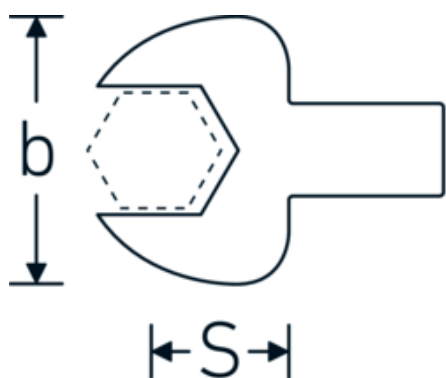

### Betegnelse.

Gaffel-indstiksværktøj Str. 19mm Værktøjshold.14 x 18

### Tekniske egenskaber.

Bredde mm. (b)	42 mm
Værktøjsholderens størrelse [indvendig firkant]	14 x 18 mm
Højde mm. (h)	10 mm