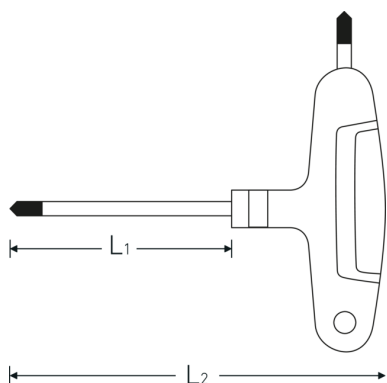

TORX® Schraubendreher

10769

Art.-Nr. 43293015

GTIN 4018754319466

Modell 10769 T15

Bezeichnung.

TORX® Schraubendreher T15 L.100mm

Eigenschaften.

- für Innen-TORX® Schrauben
- mit zwei Abtrieben
- schwarze Spitze
- mit 2-Komponenten-Quergriff
- Chrome Alloy Steel, mattverchromt

Technische Zeichnung.

Technische Attribute.

| | |
|----------------------|--------|
| Abtriebsprofil | TORX® |
| Größe Abtriebsprofil | T15 |
| L1 | 100 mm |
| L2 | 116 mm |

Logistikdaten.

| | |
|-----------------|---------------------|
| Tiefe mm (IFS) | 126 |
| Breite mm (IFS) | 110 |
| Höhe mm (IFS) | 22 |
| WEEE/ElektroG | nicht ear-pflichtig |

| | |
|-------------------------------------------|-----------------------|
| Länge (verpackt, mm) | 410 |
| Breite (verpackt, mm) | 200 |
| Höhe (verpackt, mm) | 23 |
| Volumen (verpackt, dm³) | 1.886 dm ³ |
| Art.-Nr. | 43293015 |
| Gewicht (brutto, kg) | 0,448 |
| Gewicht PAP (kg) | 0,000 |
| Gewicht PVC (kg) | 0,016 |
| GTIN | 4018754319466 |
| Ursprungsland AWR | GERMANY |
| Ursprungsregion | Nordrhein-Westfalen |
| Zolltarifnr. | 82054000 |
| Packnorm | 10 |
| Gewicht (g) | 16 g |