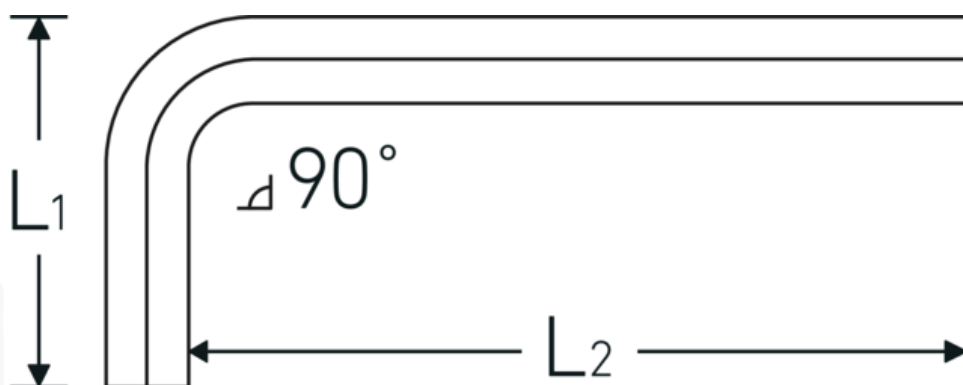

Chiavi a barra esagonale piegate

10760aCV

Nr. art **43550014**
GTIN **4018754029457**
Modello **10760 ACV 7/32**

Designazione.

Giravite piegato ad angolo Esagono di uscita 7/32 Lar.32mm x 80mm

Descrizione.

- per viti con esagono interno
- Chrom-Vanadium, nichelate (0,028; 0,035; 0,050" brunite)

Vantaggi.

per viti a brugola esagonali

Disegno tecnico.

Attributi tecnici.

Profilo di uscita

Esagonale

Dati logistici.

Profondità mm (IFS)

90

Esagono di uscita esterno (pollici)	7/32
L1	32 mm
L2	80 mm
Lunghezza mm (L)	90 mm

Larghezza mm (IFS)	36
Altezza mm (IFS)	6
Lunghezza (imballata, mm)	110
Larghezza (imballata, mm)	60
Altezza (imballata, mm)	22
Volume (imballato, dm3)	0.1452 dm3
N° Art.	43550014
Peso (lordo, kg)	0,237
Peso PAP (kg)	0,000
Peso PVC (kg)	0,003
GTIN	4018754029457
Paese di origine AWR	GERMANY
Regione di origine	Hessen
RAEE/Legge sull'elettricità	nicht ear-pflichtig
N. tariffa doganale	82054000
Standard di imballaggio	10
Peso [mm]	23 g