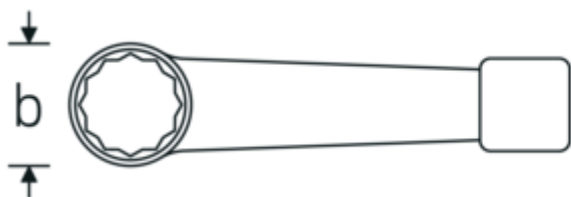

Vantaggi.

DIN 7444

Disegno tecnico.

Attributi tecnici.

a	37 mm
Larghezza mm (b)	129 mm
DIN	DIN 7444
Lunghezza mm (L)	360 mm
Larghezza tra le piastre 1 [mm]	85 mm

Dati logistici.

Profondità mm (IFS)	360
Larghezza mm (IFS)	126
Altezza mm (IFS)	36
Lunghezza (imballata, mm)	360
Larghezza (imballata, mm)	126
Altezza (imballata, mm)	36

Volume (imballato, dm3)	1.63296 dm3
N° Art.	42050085
Peso (lordo, kg)	3,835
Peso PAP (kg)	0,000
Peso PVC (kg)	0,000
GTIN	4018754024346
Paese di origine AWR	GERMANY
Regione di origine	Nordrhein-Westfalen
RAEE/Legge sull'elettricità	nicht ear-pflichtig
N. tariffa doganale	82041100
Standard di imballaggio	1
Peso [mm]	3835 g