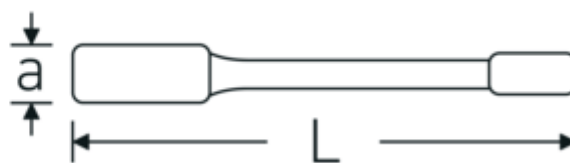

Vantaggi.

DIN 7444

Disegno tecnico.

Attributi tecnici.

a	37 mm
Larghezza mm (b)	129 mm
DIN	DIN 7444
Lunghezza mm (L)	360 mm
Larghezza tra le piastre 1 [mm]	85 mm

Dati logistici.

Profondità mm (IFS)	360
Larghezza mm (IFS)	126
Altezza mm (IFS)	36
Lunghezza (imballata, mm)	360
Larghezza (imballata, mm)	126
Altezza (imballata, mm)	36