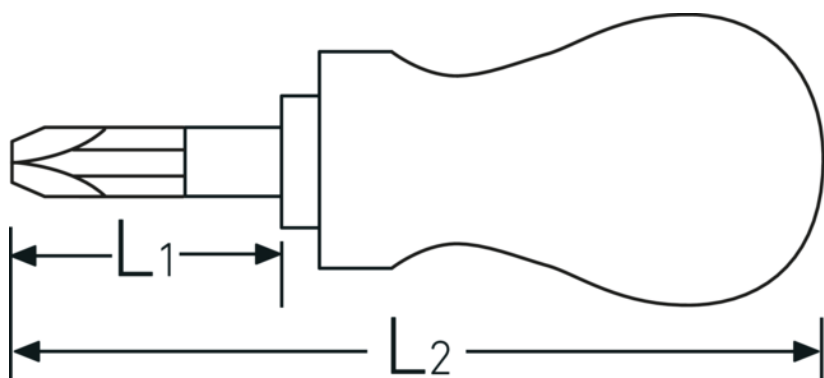

PHILLIPS®-skruetrækker DRALL®

4744

Art. nr. 47441001
GTIN 4018754030682
Model 4744 PZ 1
Kreuzschlitzschraubendreher

Betegnelse.

PHILLIPS-skruetrækker DRALL Str. PZ1 L.25mm

Egenskaber.

- POZIDRIV®/SUPADRIV®
- DIN ISO 8764-1, -2, ISO 8764-1, -2
- kort udførelse
- Chrome Alloy Steel, matforkromet
- sort spids

Teknisk tegning.

Tekniske egenskaber.

Udgangsprofil	POZIDRIV/SUPADRIV®
DIN	DIN ISO 8764-1, -2, ISO 8764-1, -2
Størrelse udgangsprofil	PZ1
L1	25 mm

Logistiske data.

Dybde mm. (IFS)	85
Bredde mm. (IFS)	30
Højde mm. (IFS)	28
Længde (pakket, mm.)	125

L2	80 mm	Bredde (pakket, mm.)	95
		Højde (pakket, mm.)	58
		Volym (förpackad, dm3)	0.68875 dm3
		Art. nr.	47441001
		Vægt (brutto, kg)	0,280
		Vægt PAP (kg)	0,060
		Vægt PVC (kg)	0,000
		GTIN	4018754030682
		Oprindelsesland AWR	GERMANY
		Oprindelsesregion	Nordrhein-Westfalen
		WEEE/ElektroG	nicht ear-pflichtig
		Toldtarif nr.	82054000
		Pakkestandard	10
		Vægt (g)	28 g