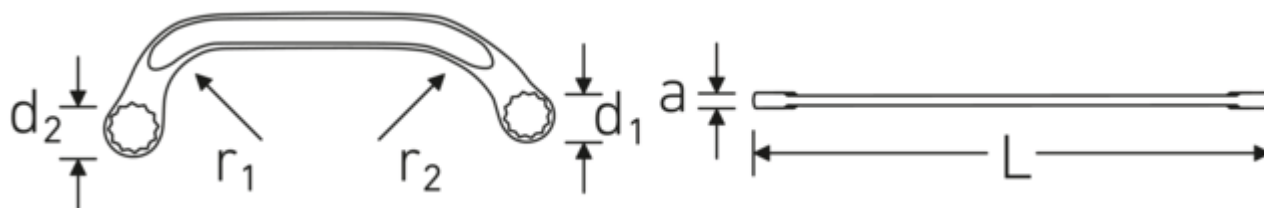

Llaves de dos bocas en estrella STARTER

STARTER 27

Núm. art. **41091618**
GTIN **4018754096770**
Modelo **STARTER 27 16 x 18**

Designación. Llave de doble anillo STARTER SW 16 x 18 mm Long.200mm

Descripción.

- ISO 3318
- Chrome-Alloy-Steel, cromadas

Ventajas.

ISO 3318

Tecnologías y prestaciones.

Anti-Slip-Drive

El perfil especial AS-Drive permite la transmisión de fuerzas elevadas a las superficies planas de los tornillos sin dañarlos. Esto también evita que la cabeza del tornillo se desgarre.

Anillos de pared delgada

El fino diámetro de las paredes de nuestros anillos facilita el trabajo en espacios reducidos. Los lados del anillo son más altos que las tuercas estándar, lo que evita que se atasquen.

Dibujo técnico.

Atributos técnicos.

a	8,5 mm
Perfil de salida	Hexágono doble AS-drive
d1	25,3 mm
d2	27,5 mm
Longitud mm (L)	200 mm
Superficie	cromado
r1	47 mm
r2	68 mm
Anchura de los planos 1 [mm]	16 mm
Anchura de los planos 2 [mm]	18 mm