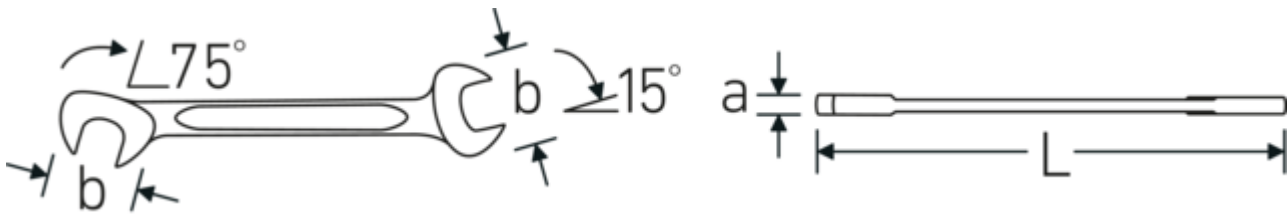

#### Eigenschaften.

- **metrische, gleiche** Schlüsselweiten
- gerade Ausführung, Maulstellung 15° und 75°
- stabile, schlanke und leichte Konstruktion
- hohe Biegefestigkeit durch Doppel-T-Profil
- griffige, hautsympatische Oberfläche durch STAHLWILLE Rundfinish
- extrem belastbar, außergewöhnlich langlebig
- im Gesenk geschmiedet, gehärtet und im Ölbad abgekühlt
- Chrome Alloy Steel, verchromt

#### Doppel-T-Profil

Unsere Maul- und Ringschlüssel verfügen über eine zusätzliche Vertiefung in der Mitte des Werkzeugs. Ähnlich dem Prinzip eines Doppel-T-Trägers wird damit eine enorme Belastbarkeit und maximale Biegefestigkeit bei geringerem Gewicht erreicht.

#### Offset Shaft Design

Unsere Schraubenschlüssel sind so konstruiert, dass sie an den Belastungszonen, wo die größten Kräfte einwirken - nämlich an der Verbindung zwischen Maul und Schaft - zusätzlich verstärkt sind, um so eine Verformung zu verhindern.

## Technische Attribute.

a	2 mm
Breite mm (b)	10,5 mm
Länge mm (L)	70 mm
Legierung	Chrome Alloy Steel
Maulstellung	15/75 °
Oberfläche	verchromt
Schlüsselweite 1 [mm]	4 mm
Schlüsselweite 2 [mm]	4 mm