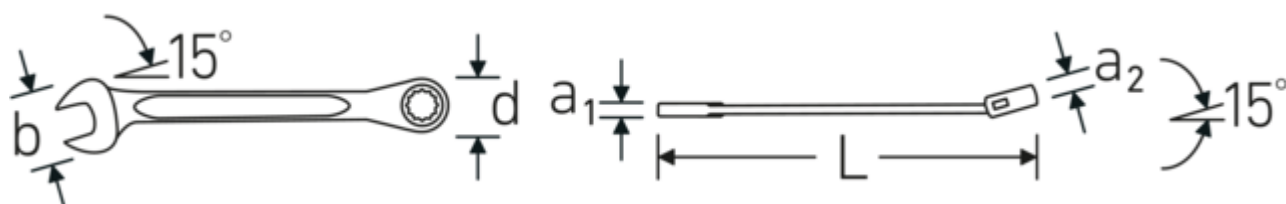

OPEN RATCH 17a

Art. no. **41472020**
GTIN **4018754331505**
Model **OPEN RATCH 17a 5/16 15°**

Label.

Stl. 5/16 " L.141mm

Product highlights.

MER EXAKT.

Särskilt låga tillverkningstoleranser med reproducerbar måttprecision gör att alla nycklar alltid har rätt mått. Både käft och ring sitter alltid säkert på skruven för så perfekt kraftöverföring som möjligt.

Technologies and features.

Dubbel T-profil

Våra kombinations- och u-ringnycklar har en extra fördjupning i mitten av verktyget. Precis som principen med en dubbel T-balk ger detta en enorm bärförmåga och maximal styrka samtidigt som vikten minskas.

Offset Shaft Design

Våra skiftnycklar är specialutformade med extra förstärkning i de belastningszoner där den största kraften appliceras - nämligen vid förbindelsen mellan käften och skftet - för att förhindra deformation.

Technical Drawing.

Technical Attributes.

Antal tänder	72
Arbetsvinkel	5 °
Bredd mm (b)	18 mm
d	18 mm
Längd mm (L)	141 mm
Käkens position	15 °
Ringposition	15 °
Nyckelstorlek 1 [tum]	5/16 "
Nyckelstorlek 2 [tum]	5/16 "