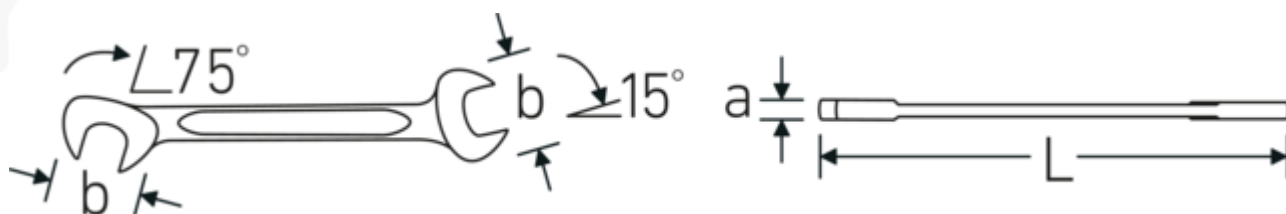

Chiavi piccole a due bocche ELECTRIC

ELECTRIC 12a

Nr. art **40461616**
GTIN **4018754019977**
Modello **ELECTRIC 12a 1/4**

Designazione.

Chiave fissa a due bocche piccola ELECTRIC Mis. 1/4 " Lar.91mm

Descrizione.

- Chrome-Alloy-Steel, cromate

Tecnologie e caratteristiche.

Profilo a doppia T

Le nostre chiavi combinate e ad anello sono dotate di un ulteriore incavo al centro dell'utensile. Simile al principio di una doppia trave a T, questo sistema offre una straordinaria capacità di serraggio e la massima resistenza, riducendo al contempo il peso.

Offset Shaft Design

Le nostre chiavi sono state appositamente progettate con un rinforzo aggiuntivo nelle zone di carico in cui viene applicata la maggior quantità di forza, ovvero nel punto di collegamento tra la ganaschia e il gambo, per evitare deformazioni.

Disegno tecnico.

Attributi tecnici.

| | |
|-------------------------------------------|---------|
| a | 2 mm |
| Larghezza mm (b) | 14.7 mm |
| Lunghezza mm (L) | 91 mm |
| Posizione della bocca | 15/75 ° |
| Larghezza tra i piatti 1 [pollice] | 1/4 " |
| Larghezza tra i piatti 2 [pollici] | 1/4 " |