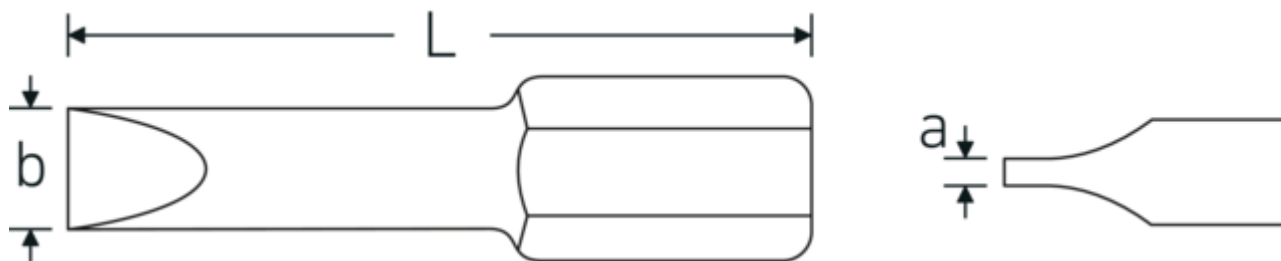

Skrue-bits

1242-1250

Art. nr. **08301680**
GTIN **4018754011858**
Model **1250 BIT-
SCHRAUBENDREHEREINSATZ**

Betegnelse.

Skruetrækkerbit 1,6 x 8,0mm Sekskant E 6,3 L.50mm

Egenskaber.

- DIN 3127/ISO 2351
- til kærveskruer

Fordele.

til kærveskruer

Teknisk tegning.

Tekniske egenskaber.

a x b (mm.)	1,6 x 8,0 mm
Udvendig sekskant (tommer)	1/4
DIN	DIN 3127 / ISO 2351
Længde mm. (L)	50 mm

Logistiske data.

Dybde mm. (IFS)	51
Bredde mm. (IFS)	8
Højde mm. (IFS)	8
WEEE/ElektroG	nicht ear-pflichtig

Model nr.	1250	Længde (pakket, mm.)	60
Udvendig sekskantdrev	E 6,3	Bredde (pakket, mm.)	52
		Højde (pakket, mm.)	14
		Volym (förpackad, dm3)	0.04368 dm3
		Art. nr.	08301680
		Vægt (brutto, kg)	0,143
		Vægt PAP (kg)	0,000
		Vægt PVC (kg)	0,002
		GTIN	4018754011858
		Oprindelsesland AWR	CZECH REPUBLIC
		Oprindelsesregion	Ausländischer Ursprung
		Toldtarif nr.	82079030
		Pakkestandard	10
		Vægt (g)	14 g