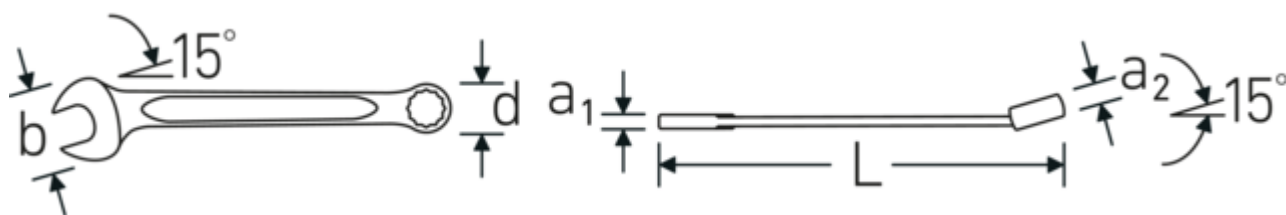

Anti-Slip-Drive

Den speciella AS-Drive-profilen möjliggör hög kraftöverföring till skruvarnas och bultarnas ytor utan att skada dem. Detta förhindrar också att skruvhuvudet slits av.

Tunnväggiga ringar

Ringens tunna väggdiameter underlättar arbete i trånga utrymmen. Ringsidorna är högre än standardmuttrarna, vilket förhindrar klämning.

Technical Drawing.

Technical Attributes.

a1	8,4 mm
a2	14,5 mm
Bredd mm (b)	62 mm
d	40,6 mm
DIN	DIN 3113 Form A / ISO 7738 Form A
Längd mm (L)	320 mm
Käkens position	15 °
Nyckelstorlek 1 [mm]	28 mm
Ringposition	15 °
Nyckelstorlek 2 [mm]	28 mm
t	5 mm