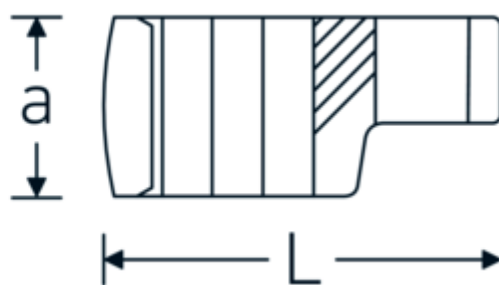

### Bezeichnung.

3/8 " Crowring-Schlüssel SW 22mm L.45,3mm

### Eigenschaften.

- Doppelsechskant mit AS-Drive-Profil
- Chrome Alloy Steel, verchromt

### Technische Attribute.

a	19 mm
Antriebsvierkant innen (Zoll)	3/8 "
Breite mm (b)	33,5 mm
Länge mm (L)	45,3 mm
S	23,6 mm
Schlüsselweite [mm]	22 mm
W	17 mm