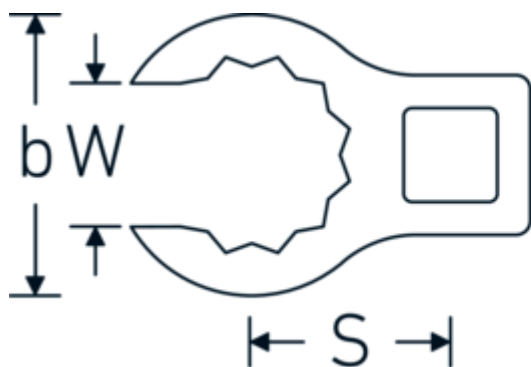

## Crowning-Schlüssel, metrisch

440

Art.-Nr. 02190022

GTIN 4018754003433

Modell 440 22

### Bezeichnung.

3/8 " Crowring-Schlüssel SW 22mm L.45,3mm

### Eigenschaften.

- Doppelsechskant mit AS-Drive-Profil
- Chrome Alloy Steel, verchromt

### Technische Attribute.

a	19 mm
Antriebsvierkant innen (Zoll)	3/8 "
Breite mm (b)	33,5 mm
Länge mm (L)	45,3 mm
S	23,6 mm
Schlüsselweite [mm]	22 mm
W	17 mm