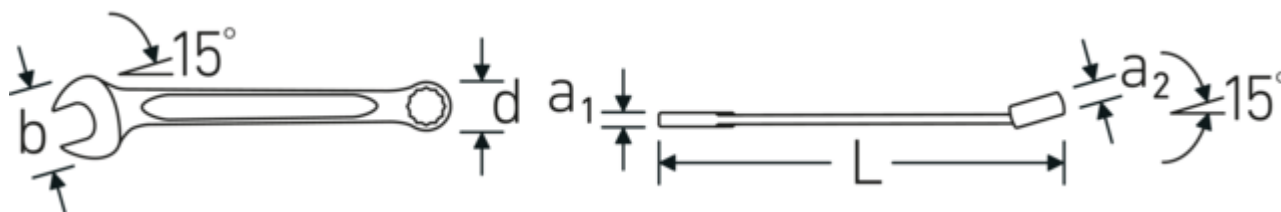

Atributos técnicos.

a1	13 mm
a2	20 mm
Perfil de salida	Doble hexágono AS-Drive®
Anchura mm (b)	94.5 mm
d	65,2 mm
DIN	DIN 3113 Form A / ISO 7738 Form A
Longitud mm (L)	500 mm
Posición de la boca	15 °
Superficie	cromada
Anchura de los planos 1 [mm]	46 mm
Posición del anillo	15 °
Anchura de los planos 2 [mm]	46 mm

Datos logísticos.

Profundidad mm (IFS)	500
Anchura mm (IFS)	94
Altura mm (IFS)	13
Longitud (empaquetada, mm)	510
Anchura (empaquetada, mm)	150
Altura en pulgadas	13
Volumen (envasado, dm3)	0.9945 dm3
Núm. art.	40084646
Peso (bruto, kg)	1,330
Peso PAP (kg)	0,000
Peso PVC (kg)	0,022
GTIN	4018754019038
País de origen AWR	GERMANY
Región de origen	Nordrhein-Westfalen
RAEE/Ley eléctrica	nicht ear-pflichtig