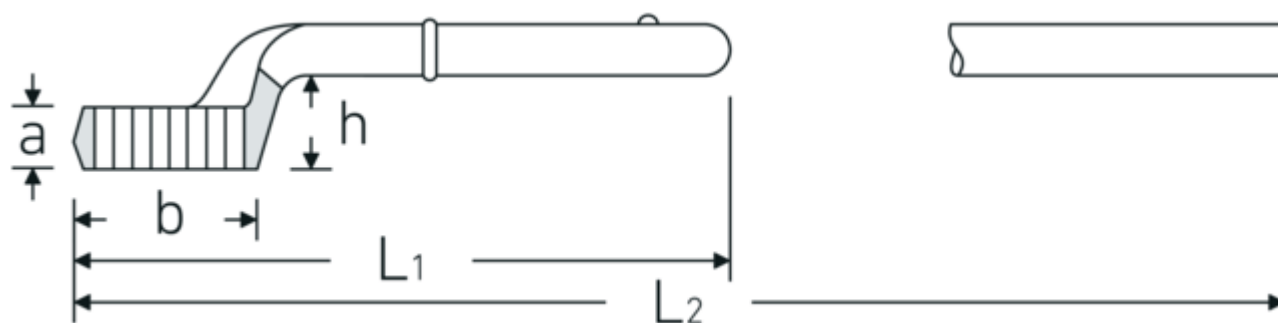

Klucze oczkowe jednostronne

5

Art. nr 42020085
GTIN 4018754023615
Modelka 5 85

Oznaczenie.

Klucz oczkowy pojedynczy do dociągania Rozmiar 85mm Dł.385mm

Właściwości.

- bez trzonu
- stal stopowa chromowa, chromowane

Rysunek techniczny.

Atrybuty techniczne.

a	40,5 mm
Szerokość mm (b)	125 mm
dla modelu	4
Wysokość mm (h)	59 mm
L1	385 mm
L2	1075 mm
Szerokość w poprzek mieszkań 1 [mm]	85 mm

Dane logistyczne.

Głębokość mm (IFS)	395
Szerokość mm (IFS)	125
Wysokość mm (IFS)	87
Długość (w opakowaniu, mm)	395
Szerokość (w opakowaniu, mm)	125
Wysokość (w opakowaniu, mm)	87

Variants.

Art. nr	Nr modelu (ERP)	Oznaczenie	GTIN
42020024	5 24	Klucz oczkowy pojedynczy do dociągania Rozmiar 24mm Dł.180mm	4018754023394
42020027	5 27	Klucz oczkowy pojedynczy do dociągania Rozmiar 27mm Dł.190mm	4018754023400
42020030	5 30	Klucz oczkowy pojedynczy do dociągania Rozmiar 30mm Dł.200mm	4018754023417
42020032	5 32	Klucz oczkowy pojedynczy do dociągania Rozmiar 32mm Dł.235mm	4018754023424
42020036	5 36	Klucz oczkowy pojedynczy do dociągania Rozmiar 36mm Dł.245mm	4018754023455
42020038	5 38	Klucz oczkowy pojedynczy do dociągania Rozmiar 38mm Dł.250mm	4018754023479
42020041	5 41	Klucz oczkowy pojedynczy do dociągania Rozmiar 41mm Dł.265mm	4018754023486
42020042	5 42	Klucz oczkowy pojedynczy do dociągania Rozmiar 42mm Dł.265mm	4018754023493
42020046	5 46	Klucz oczkowy pojedynczy do dociągania Rozmiar 46mm Dł.280mm	4018754023509
42020050	5 50	Klucz oczkowy pojedynczy do dociągania Rozmiar 50mm Dł.290mm	4018754023523
42020055	5 55	Klucz oczkowy pojedynczy do dociągania Rozmiar 55mm Dł.300mm	4018754023547
42020060	5 60	Klucz oczkowy pojedynczy do dociągania Rozmiar 60mm Dł.345mm	4018754023561
42020065	5 65	Klucz oczkowy pojedynczy do dociągania Rozmiar 65mm Dł.355mm	4018754023578