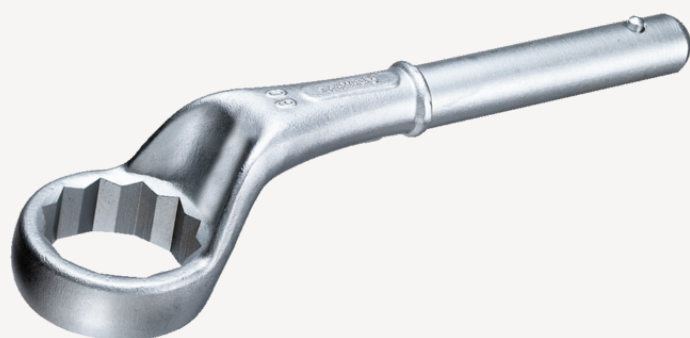

Klucze oczkowe jednostronne

5

Art. nr 42020085
GTIN 4018754023615
Modelka 5 85

Oznaczenie.

Klucz oczkowy pojedynczy do dociągania Rozmiar 85mm Dł.385mm

Właściwości.

- bez trzonu
- stal stopowa chromowa, chromowane

Rysunek techniczny.

Atrybuty techniczne.

a	40,5 mm
Szerokość mm (b)	125 mm
dla modelu	4
Wysokość mm (h)	59 mm
L1	385 mm
L2	1075 mm
Szerokość w poprzek mieszkań 1 [mm]	85 mm

Dane logistyczne.

Głębokość mm (IFS)	395
Szerokość mm (IFS)	125
Wysokość mm (IFS)	87
Długość (w opakowaniu, mm)	395
Szerokość (w opakowaniu, mm)	125
Wysokość (w opakowaniu, mm)	87