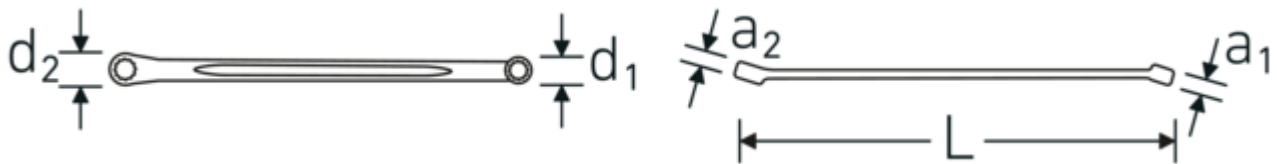

Anti-Slip-Drive

Het speciale AS-Drive-profiel maakt een hoge krachtoverbrenging mogelijk op de vlakke kanten van schroeven en bouten zonder ze te beschadigen. Dit voorkomt ook het afbreken van de schroef- of boutkop.

Dunwandige ringen

De smalle diameter van onze ringen vereenvoudigt het werk in krappe ruimtes. De zijkanten van de ringen zijn hoger dan bij standaardmoeren, waardoor vastlopen wordt voorkomen.

Technische tekening.