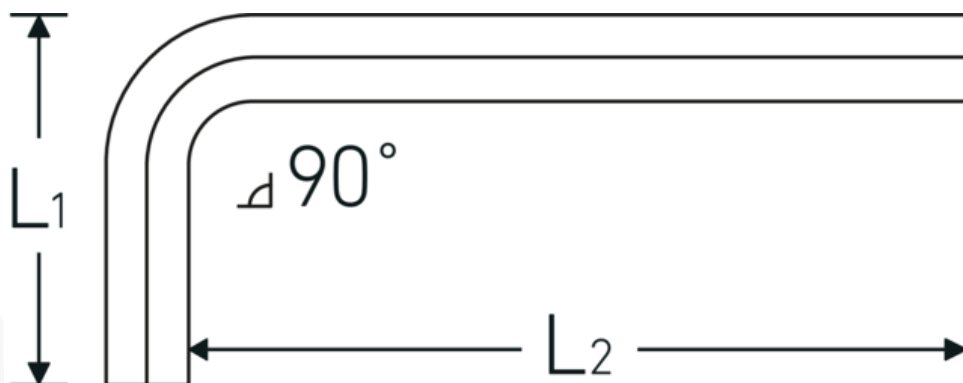

Teknisk tegning.

Tekniske egenskaber.

Udgangsprofil	Sekskant
Udvendig sekskant (tommer)	3/32

Logistiske data.

Dybde mm. (IFS)	56
Bredde mm. (IFS)	19