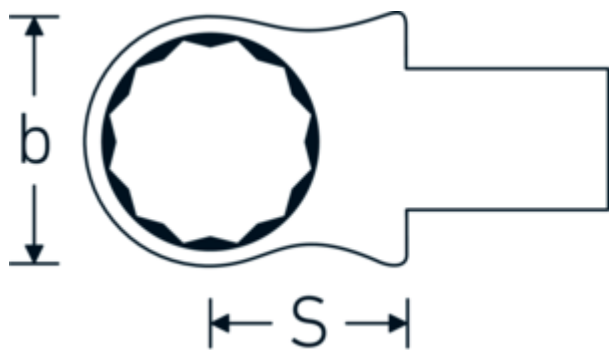

## Końcówka wtykowa oczkowa

#### Oznaczenie.

Oczko do klucza płaskiego Rozmiar 28mm Uchwyt na narzędzia 14 x 18

#### Zalety.

Do klucza dynamometrycznego z gniazdem kwadratowym

#### Atrybuty techniczne.

Szerokość mm (b)	45.5 mm
Rozmiar uchwytu narzędzia [kwadrat wewnętrzny]	14 x 18 mm
Wysokość mm (h)	19 mm
S	25 mm