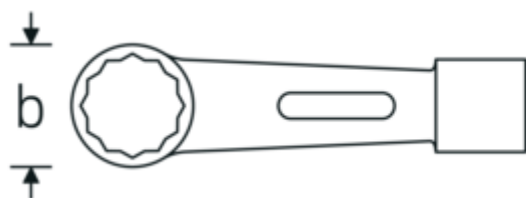

Klucze oczkowe do pobijania

StahlwilleSTABIL® 8

Art. nr 42010115
GTIN 4018754023370
Modelka 8 115

Oznaczenie. Klucz oczkowy udarowy Rozmiar 115 mm Dł.505mm

Właściwości. StahlwilleSTABIL®
• stal stopowa chromowa, lakierowane na zielono

Rysunek techniczny.

Atrybuty techniczne.

a	82 mm
Szerokość mm (b)	162 mm
Długość mm (L)	505 mm
Szerokość w poprzek mieszkań 1 [mm]	115 mm

Dane logistyczne.

Głębokość mm (IFS)	508
Szerokość mm (IFS)	164
Wysokość mm (IFS)	84
Długość (w opakowaniu, mm)	508