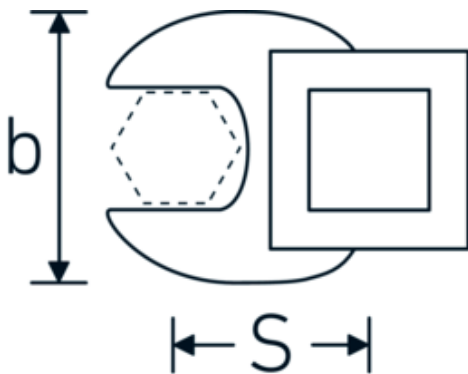

Crowfoot-Schlüssel, metrisch

540

Art.-Nr. 02200024
GTIN 4018754003594
Modell 540 24

Bezeichnung. 3/8 " Crowfoot-Schlüssel SW 24mm L.44,4mm

Eigenschaften. • Chrome Alloy Steel, verchromt

Technische Zeichnung.

Technische Attribute.

| | |
|-------------------------------|---------|
| a | 6,3 mm |
| Antriebsvierkant innen (Zoll) | 3/8 " |
| Breite mm (b) | 41 mm |
| Länge mm (L) | 44,4 mm |
| S | 26,3 mm |
| Schlüsselweite [mm] | 24 mm |