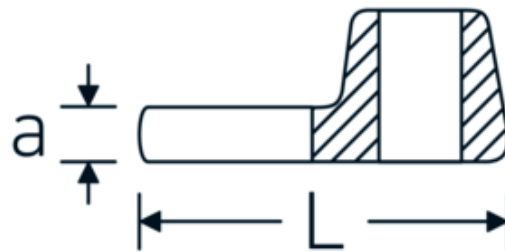

Crowfoot-Schlüssel, metrisch

540

Art.-Nr. 02200024
GTIN 4018754003594
Modell 540 24

Bezeichnung. 3/8 " Crowfoot-Schlüssel SW 24mm L.44,4mm

Eigenschaften. • Chrome Alloy Steel, verchromt

Technische Zeichnung.

Technische Attribute.

| | |
|-------------------------------|---------|
| a | 6,3 mm |
| Antriebsvierkant innen (Zoll) | 3/8 " |
| Breite mm (b) | 41 mm |
| Länge mm (L) | 44,4 mm |
| S | 26,3 mm |
| Schlüsselweite [mm] | 24 mm |