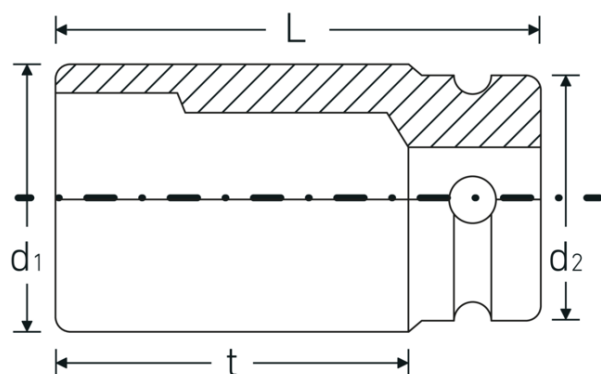

Avantages.

Carré d'entraînement femelle 3/4".

Points forts du produit.

Puissante et résistante.

Les douilles sont fabriquées en acier allié au chrome de haute qualité. Elles sont trempées dans l'huile pour éviter les tensions et les déformations.

Fonctionnalité optimisée.

Toutes les douilles IMPACT possèdent un trou de part en part pour la tige de liaison ainsi qu'une gorge profonde pour la bague de sécurité en caoutchouc. La tige de sûreté n'est pas sous contrainte durant l'application.

Grande précision d'ajustement.

La grande précision d'ajustement due à des tolérances extrêmement étroites garantit une transmission sans jeu de la force de la visseuse à choc sur la douille et une xation nettement meilleure.

Dessin technique.

Attributs techniques.

Empreinte	6 pans
Carré d'entraînement intérieur (pouces)	3/4 "
d1	43,5 mm
d2	44 mm
Longueur mm (L)	100 mm
Ouverture [mm]	27 mm
t	72,5 mm

Données logistiques.

Profondeur mm (IFS)	100
Largeur	45
Hauteur mm (IFS)	45
WEEE/ElektroG	nicht ear-pflichtig
Longueur (emballé, mm)	101
Largeur (emballé, mm)	100
Hauteur (emballé, mm)	46
Volume (emballé, dm3)	0.4646 dm3
Réf. n°	25020027
Poids (brut, kg)	1,600
Poids PAP (kg)	0,000
Poids PVC (kg)	0,008
GTIN	4018754015832
Pays d'origine AWR	GERMANY
Région d'origine	Nordrhein-Westfalen
Position tarifaire	82042000
Emballage	2
Poids	800 g