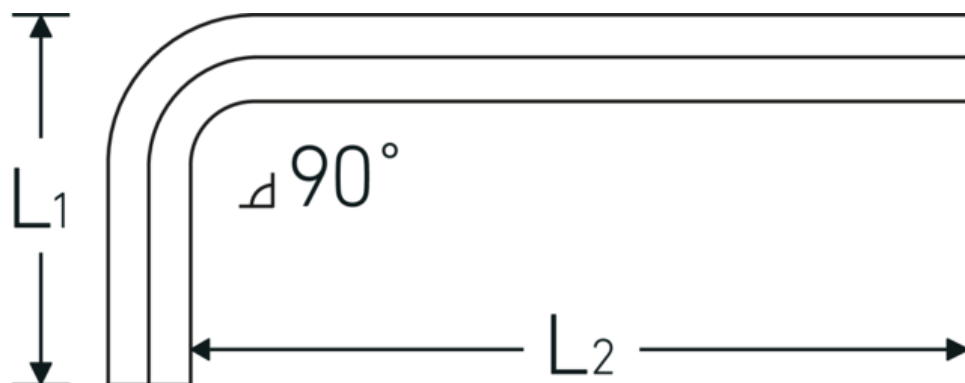

Sechskant-Winkelschraubendreher

10760

Art.-Nr. **43153027**
 GTIN **4018754332243**
 Modell **10760 27**
WINKELSCHRAUBENDREHER
SECHSKANT

Bezeichnung. Sechskant-Winkelschraubendreher Abtriebssechskant 27mm L.100mm x 250mm

Eigenschaften.

- für **metrische** Innensechskantschrauben
- Chrome Alloy Steel, vernickelt (0,9 mm brüniert)
- DIN ISO 2936

Technische Zeichnung.

Technische Attribute.

Abtriebsprofil	Sechskant
Abtriebssechskant außen (mm)	27 mm
DIN	DIN ISO 2936
L1	100 mm
L2	250 mm

Logistikdaten.

Tiefe mm (IFS)	275
Breite mm (IFS)	125
Höhe mm (IFS)	31
WEEE/ElektroG	nicht ear-pflichtig
Länge (verpackt, mm)	410
Breite (verpackt, mm)	200

Höhe (verpackt, mm)	32
Volumen (verpackt, dm³)	2.624 dm ³
Art.-Nr.	43153027
Gewicht (brutto, kg)	1,752
Gewicht PAP (kg)	0,000
Gewicht PVC (kg)	0,016
GTIN	4018754332243
Ursprungsland AWR	GERMANY
Ursprungsregion	Nordrhein-Westfalen
Zolltarifnr.	82054000
Packnorm	1
Gewicht (g)	1692 g