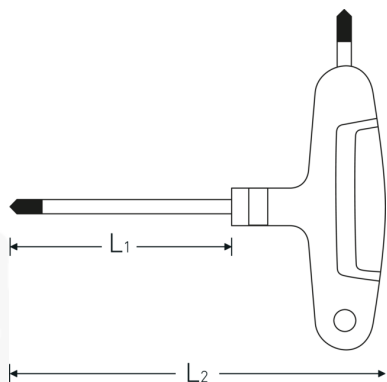

Wkrętak TORX®

10769

Art. nr 43293045
GTIN 4018754324484
Modelka 10769 T45

Oznaczenie.

Wkrętak TORX T45 Dł.130mm

Właściwości.

- z 3-częściową klamką krzyżową
- do wkrętów wewnętrznych TORX®
- chromowo-wanadowy, chromowany matowo
- czarna końcówka

Zalety.

z 3-komponentowym uchwytem typu T

Rysunek techniczny.

Atrybuty techniczne.

Profil wyjściowy	TORX®
Rozmiar profilu wyjściowego	T45
L1	130 mm
L2	165 mm

Dane logistyczne.

Głębokość mm (IFS)	146
Szerokość mm (IFS)	163
Wysokość mm (IFS)	28
Długość (w opakowaniu, mm)	600
Szerokość (w opakowaniu, mm)	200
Wysokość (w opakowaniu, mm)	57
Objętość (w opakowaniu, dm ³)	6.84 dm ³
Art. nr	43293045
Waga (brutto, kg)	1,476
Waga PAP (kg)	0,000
Waga PVC (kg)	0,026
GTIN	4018754324484
Kraj pochodzenia AWR	GERMANY
Region pochodzenia	Nordrhein-Westfalen
WEEE/ElektroG	nicht ear-pflichtig
Nr taryfy celnej	82054000
Standard pakowania	10
Waga (g)	119 g

Variants.

Art. nr	Nr modelu (ERP)	Oznaczenie	GTIN
43293008	10769 T8	Wkrętak TORX T8 Dł.80mm	4018754324477
43293009	10769 T9	Wkrętak TORX T9 Dł.80mm	4018754319442
43293010	10769 T10	Wkrętak TORX T10 Dł.100mm	4018754319459
43293015	10769 T15	Wkrętak TORX T15 Dł.100mm	4018754319466
43293020	10769 T20	Wkrętak TORX T20 Dł.100mm	4018754319473
43293025	10769 T25	Wkrętak TORX T25 Dł.110mm	4018754319480
43293027	10769 T27	Wkrętak TORX T27 Dł.110mm	4018754319497
43293030	10769 T30	Wkrętak TORX T30 Dł.130mm	4018754319503
43293040	10769 T40	Wkrętak TORX T40 Dł.130mm	4018754319510
43293045	10769 T45	Wkrętak TORX T45 Dł.130mm	4018754324484
43293050	10769 T50	Wkrętak TORX T50 Dł.130mm	4018754319527