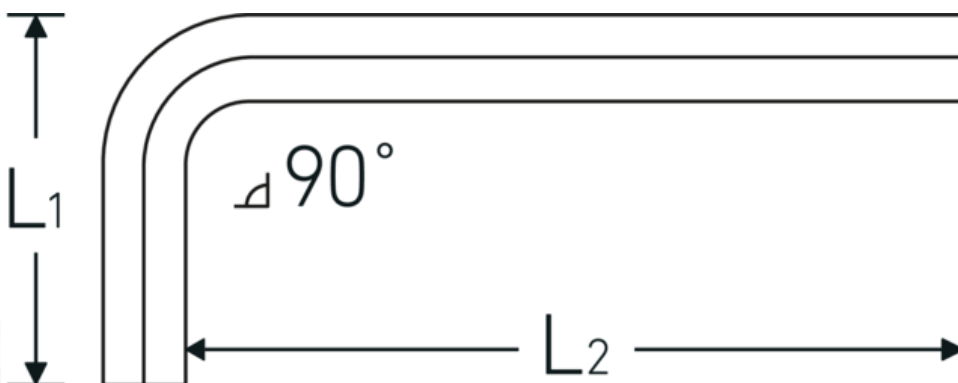

Technische tekening.

Technische kenmerken.

Uitvoerprofiel

Zeskant

Logistieke gegevens.

Diepte mm (IFS)

95

Breedte mm (IFS)

36