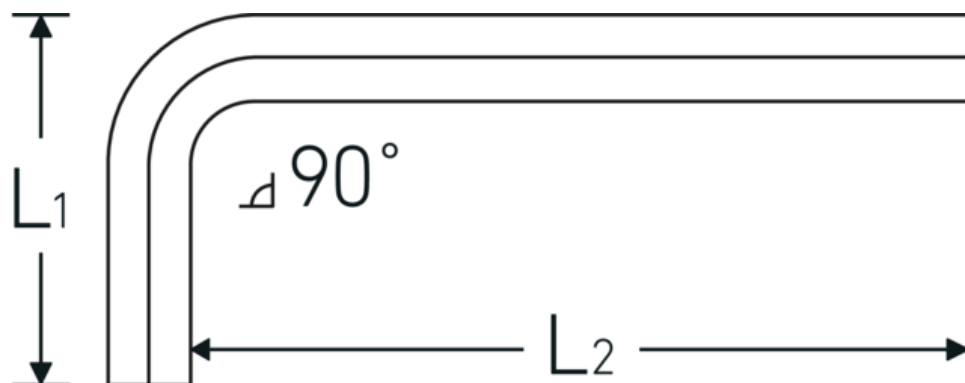

Sechskant-Winkelschraubendreher

10760

Art.-Nr. **43153005**
 GTIN **4018754332137**
 Modell **10760 5**
WINKELSCHRAUBENDREHER
SECHSKANT

Bezeichnung. Sechskant-Winkelschraubendreher Abtriebssechskant 5mm L.33mm x 85mm

Eigenschaften.

- für **metrische** Innensechskantschrauben
- Chrome Alloy Steel, vernickelt (0,9 mm brüniert)
- DIN ISO 2936

Technische Zeichnung.

Technische Attribute.

Abtriebsprofil	Sechskant
Abtriebssechskant außen (mm)	5 mm
DIN	DIN ISO 2936
L1	33 mm
L2	85 mm

Logistikdaten.

Tiefe mm (IFS)	83
Breite mm (IFS)	32
Höhe mm (IFS)	6
WEEE/ElektroG	nicht ear-pflichtig
Länge (verpackt, mm)	85
Breite (verpackt, mm)	100

Höhe (verpackt, mm)	12
Volumen (verpackt, dm³)	0.102 dm ³
Art.-Nr.	43153005
Gewicht (brutto, kg)	0,180
Gewicht PAP (kg)	0,000
Gewicht PVC (kg)	0,000
GTIN	4018754332137
Ursprungsland AWR	GERMANY
Ursprungsregion	Nordrhein-Westfalen
Zolltarifnr.	82054000
Packnorm	10
Gewicht (g)	18 g