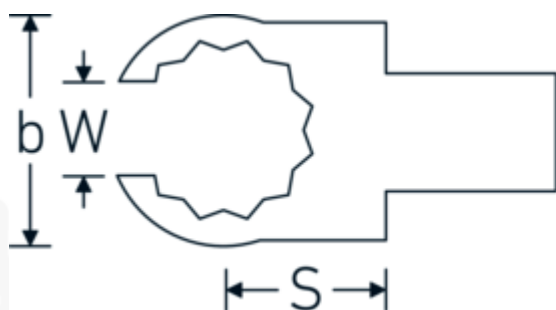

Dessin technique.

Attributs techniques.

Largeur mm (b) 38.5 mm

Données logistiques.

Profondeur mm (IFS) 53