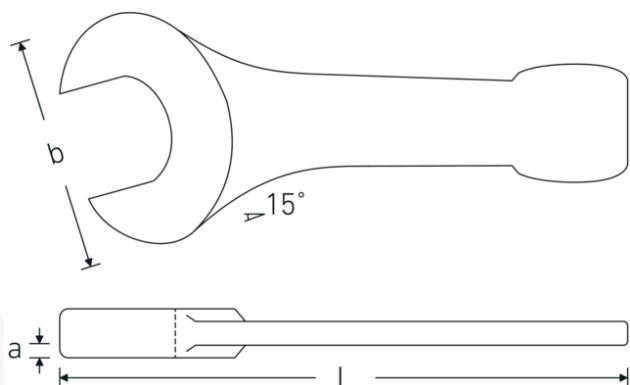

Chiavi a bocca da battere

4204

Nr. art **42040036**
GTIN **4018754023684**
Modello **4204 36**

Designazione. Cricchetto a percussione Mis. 36mm Lar.215mm

Descrizione.

- DIN 133
- acciaio speciale, grigio ferro

Vantaggi.

DIN 133

Disegno tecnico.

Attributi tecnici.

a 17,5 mm
Larghezza mm (b) 76 mm

Dati logistici.

Profondità mm (IFS) 213
Larghezza mm (IFS) 75

DIN	DIN 133	Altezza mm (IFS)	19
Lunghezza mm (L)	215 mm	Lunghezza (imballata, mm)	213
Larghezza tra le piastre 1 [mm]	36 mm	Larghezza (imballata, mm)	75
		Altezza (imballata, mm)	19
		Volume (imballato, dm3)	0.303525 dm3
		N° Art.	42040036
		Peso (lordo, kg)	0,698
		Peso PAP (kg)	0,000
		Peso PVC (kg)	0,000
		GTIN	4018754023684
		Paese di origine AWR	GERMANY
		Regione di origine	Nordrhein-Westfalen
		RAEE/Legge sull'elettricità	nicht ear-pflichtig
		N. tariffa doganale	82041100
		Standard di imballaggio	1
		Peso [mm]	698 g