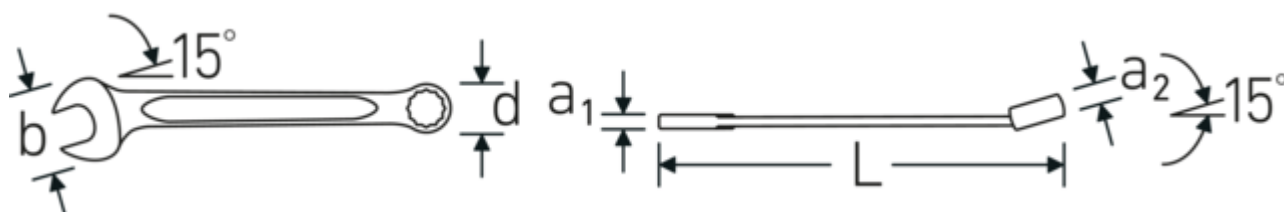

Tekniske egenskaber.

a1	5,3 mm
a2	8,5 mm
Bredde mm. (b)	30 mm
d	19,1 mm
DIN	DIN 3113 Form A / ISO 7738 Form A
Længde mm. (L)	160 mm
Kæbeposition	15 °
Overflade	forkromet
Nøglestørrelse 1 [mm.]	13 mm
Ringposition	15 °
Nøglestørrelse 2 [mm.]	13 mm
t	10 mm

Logistiske data.

Dybde mm. (IFS)	161
Bredde mm. (IFS)	30
Højde mm. (IFS)	11
Længde (pakket, mm.)	161
Bredde (pakket, mm.)	65
Højde (pakket, mm.)	38
Volym (förpackad, dm3)	0.39767 dm3
Art. nr.	40081313
Vægt (brutto, kg)	0,625
Vægt PAP (kg)	0,000
Vægt PVC (kg)	0,008
GTIN	4018754018789
Oprindelsesland AWR	GERMANY
Oprindelsesregion	Nordrhein-Westfalen
WEEE/ElektroG	nicht ear-pflichtig