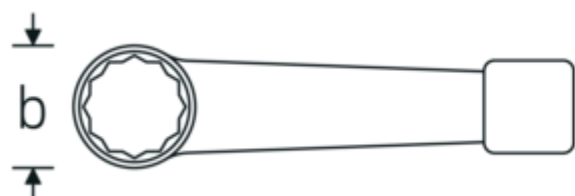

### Designazione.

Chiave ad anello a percussione Mis. 46mm Lar.240mm

## Attributi tecnici.

a	22,5 mm
Larghezza mm (b)	75 mm
DIN	DIN 7444
Lunghezza mm (L)	240 mm
Larghezza tra le piastre 1 [mm]	46 mm