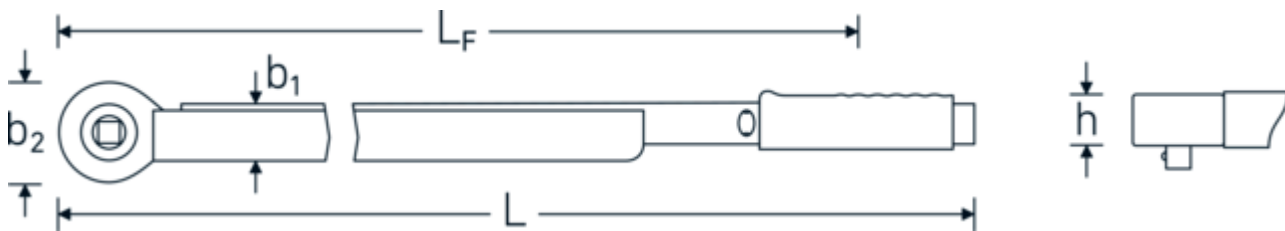

Voordelen.

200-1000 N·m

Hoogtepunten van het product.

EENVOUDIG.

Snel justeren van buitenaf, zonder demontage van de momentsleutel m.b.v. twee stelschroeven voor de laagste en hoogste waarde.

Technologieën en kenmerken.

Technische tekening.

Technische kenmerken.

| | |
|--------------------------------|------------------------|
| Schaalverdeling ft-lb | 25 ft-lb |
| Schaalverdeling N-m | 25 N-m |
| Meetbereik N-m | 200-1000 N-m |
| Meetbereik ft-lb | 150-725 ft-lb |
| Uitgang vierkant buiten (inch) | 3/4 |
| b1 | 46,5 mm |
| b2 | 76 mm |
| Breedte mm (b) | 200 mm |
| DIN | DIN EN ISO 6789-2:2017 |
| Gr. | 100 |
| Hoogte mm (h) | 42 mm |
| Lengte mm (L) | 1504 mm |
| LF | 1365 mm |
| MA N-m | 200 N-m |
| Nominale waarde N-m | 1000 N-m |