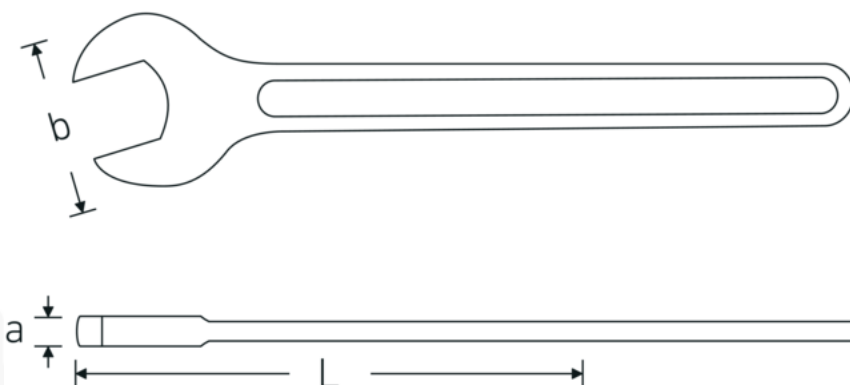

Chiavi ad una bocca

4004

Nr. art **40040800**
GTIN **4018754018437**
Modello **4004 80**

Designazione.

Chiave a una bocca Mis. 80mm Lar.645mm

Descrizione.

- DIN 894 fino a 85 mm
- acciaio speciale, grigio ferro

Vantaggi.

DIN 894 fino a 85 mm

Disegno tecnico.

Attributi tecnici.

a 22 mm
Larghezza mm (b) 162 mm

Dati logistici.

Profondità mm (IFS) 643
Larghezza mm (IFS) 158

DIN	DIN 894	Altezza mm (IFS)	22
Lunghezza mm (L)	645 mm	Lunghezza (imballata, mm)	643
Larghezza tra le piastre 1 [mm]	80 mm	Larghezza (imballata, mm)	158
		Altezza (imballata, mm)	22
		Volume (imballato, dm3)	2.235068 dm3
		N° Art.	40040800
		Peso (lordo, kg)	3,185
		Peso PAP (kg)	0,000
		Peso PVC (kg)	0,000
		GTIN	4018754018437
		Paese di origine AWR	GERMANY
		Regione di origine	Nordrhein-Westfalen
		RAEE/Legge sull'elettricità	nicht ear-pflichtig
		N. tariffa doganale	82041100
		Standard di imballaggio	1
		Peso [mm]	2963 g