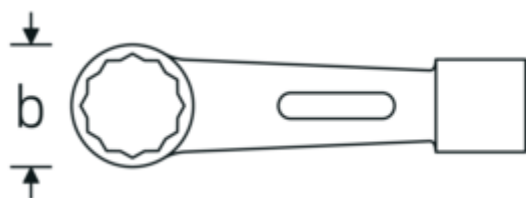

Llaves de percusión con boca en estrella

StahlwilleSTABIL® 8

Núm. art. 42010080
GTIN 4018754023295
Modelo 8 80

Designación. Llave de anillo de impacto SW 80 mm Long.440mm

Descripción. StahlwilleSTABIL®
• Chrome-Alloy-Steel, en color verde

Dibujo técnico.

Atributos técnicos.

a	57 mm
Anchura mm (b)	110 mm
Longitud mm (L)	440 mm
Superficie	verde lacado

Datos logísticos.

Profundidad mm (IFS)	443
Anchura mm (IFS)	110
Altura mm (IFS)	57
Longitud (empaquetada, mm)	443

Anchura de los planos 1 [mm] 80 mm

Anchura (empaquetada, mm)	110
Altura en pulgadas	57
Volumen (envasado, dm3)	2.77761 dm3
Núm. art.	42010080
Peso (bruto, kg)	5,895
Peso PAP (kg)	0,000
Peso PVC (kg)	0,000
GTIN	4018754023295
País de origen AWR	GERMANY
Región de origen	Nordrhein-Westfalen
RAEE/Ley eléctrica	nicht ear-pflichtig
Arancel de aduanas núm.	82041100
Norma de embalaje	1
Peso	5895 g

Variantes.

Núm. art.	Núm. de modelo (ERP)	Designación	GTIN
42010032	8 32	Llave de anillo de impacto SW 32 mm Long.195mm	4018754023141
42010036	8 36	Llave de anillo de impacto SW 36 mm Long.195mm	4018754023165
42010041	8 41	Llave de anillo de impacto SW 41 mm Long.200mm	4018754023172
42010046	8 46	Llave de anillo de impacto SW 46 mm Long.250mm	4018754023189
42010050	8 50	Llave de anillo de impacto SW 50 mm Long.280mm	4018754023196
42010055	8 55	Llave de anillo de impacto SW 55 mm Long.300mm	4018754023219
42010060	8 60	Llave de anillo de impacto SW 60 mm Long.300mm	4018754023233
42010065	8 65	Llave de anillo de impacto SW 65 mm Long.325mm	4018754023257
42010070	8 70	Llave de anillo de impacto SW 70 mm Long.355mm	4018754023264
42010075	8 75	Llave de anillo de impacto SW 75 mm Long.360mm	4018754023271
42010080	8 80	Llave de anillo de impacto SW 80 mm Long.440mm	4018754023295
42010085	8 85	Llave de anillo de impacto SW 85 mm Long.440mm	4018754023318
42010090	8 90	Llave de anillo de impacto SW 90 mm Long.445mm	4018754023325