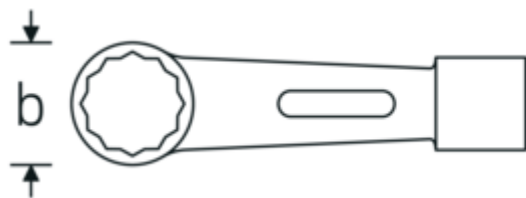

#### Aanwijzing.

Ringslagsleutel Maat 36 mm L.195mm

#### Technische kenmerken.

a	26 mm
Breedte mm (b)	52.4 mm
Lengte mm (L)	195 mm
Flatbreedte 1 [mm]	36 mm