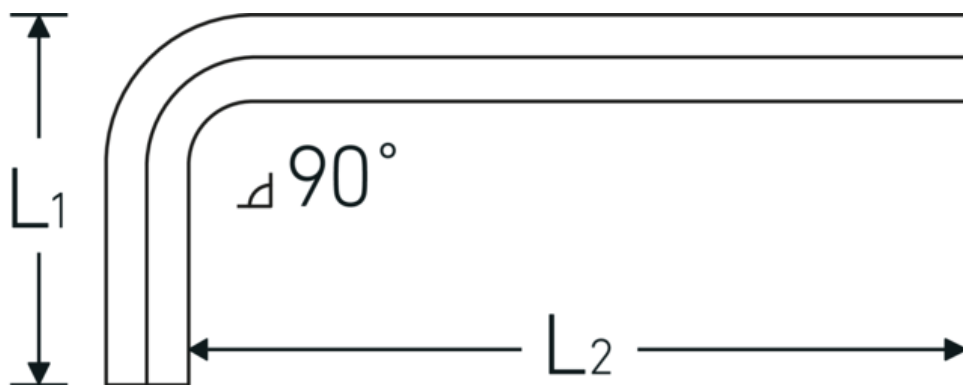

Insexnycklar

10760

Art. no. **43153004**
GTIN **4018754332120**
Model **10760 4**
WINKELSCHRAUBENDREHER
SECHSKANT

Label. Utgång sexkant 4mm L.29mm x 74mm

Features.

- DIN ISO 2936
- för insexskruv
- kromvanadium, förnicklade (0,7; 0,9; 1,3 mm brunerade)

Technical Drawing.

Technical Attributes.

Utgång sexkant utsida (mm)	4 mm
DIN	DIN ISO 2936
L1	29 mm
L2	74 mm

Logistics data.

Djup mm (IFS)	72
Bredd mm (IFS)	27
Höjd mm (IFS)	5
Längd (packad, mm)	100
Bredd (packad, mm)	35
Höjd (packad, mm)	5

Volym (förpackad, dm3)	0.0175 dm3
Art. no.	43153004
Vikt (brutto, kg)	0,104
Vikt PAP (kg)	0,000
Vikt PVC (kg)	0,004
GTIN	4018754332120
Ursprungsland AWR	GERMANY
Ursprungsregion	Nordrhein-Westfalen
WEEE/ElektroG	nicht ear-pflichtig
Tulltaxa nr.	82054000
Förpackningsstandard	10
Vikt (g)	10 g

Variants.

Art. no.	Modell no. (ERP)	Beteckning	GTIN
43153090	10760 0.9MM 0.035 ZOLL WINKELSCHRAUBENDREHER SECHSKANT	Utgång sexkant 0,9mm L.11mm x 33mm	4018754332069
43153130	10760 1.3MM 0.050 ZOLL WINKELSCHRAUBENDREHER SECHSKANT	Utgång sexkant 1,3mm L.13mm x 41mm	4018754332076
43153150	10760 1.5 WINKELSCHRAUBENDREHER SECHSKANT	Utgång sexkant 1,5mm L.15,5mm x 46,5mm	4018754332083
43153002	10760 2 WINKELSCHRAUBENDREHER SECHSKANT	Utgång sexkant 2mm L.18mm x 52mm	4018754332090
43153250	10760 2.5 WINKELSCHRAUBENDREHER SECHSKANT	Utgång sexkant 2,5mm L.20,5mm x 58,5mm	4018754332106
43153003	10760 3 WINKELSCHRAUBENDREHER SECHSKANT	Utgång sexkant 3mm L.23mm x 66mm	4018754332113
43153004	10760 4 WINKELSCHRAUBENDREHER SECHSKANT	Utgång sexkant 4mm L.29mm x 74mm	4018754332120
43153005	10760 5 WINKELSCHRAUBENDREHER SECHSKANT	Utgång sexkant 5mm L.33mm x 85mm	4018754332137
43153006	10760 6 WINKELSCHRAUBENDREHER SECHSKANT	Utgång sexkant 6mm L.38mm x 96mm	4018754332144
43153007	10760 7 WINKELSCHRAUBENDREHER SECHSKANT	Utgång sexkant 7mm L.41mm x 102mm	4018754332151