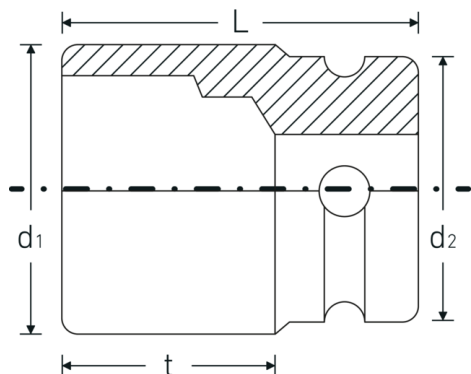

Optimalisert funksjonalitet

Alle IMPACT-piper har et gjennomgående hull for låsepinnen og et dypt spor for gummi-låseringen. Låsepinnen blir ikke belastet under bruk.

Høy tilpasningsnøyaktighet

Den høye passformen på grunn av ekstremt tette toleranser garanterer en optimal, tapsfri over_x0002_føring av krefter fra slagnøkkelen til pipen og en betydelig lengre holdbarhet.

Technical Drawing.

Technical Attributes.

Utgangsprofil	Heksagon
Innvendig firkantet driv (tommer)	1/2 "
d1	23,5 mm
d2	30 mm
DIN	DIN 3129 / ISO 1711-2
Lengde mm (L)	38 mm
Nøkkelstørrelse [mm]	15 mm
t	23 mm

Logistics data.

Dybde mm (IFS)	38
Bredde mm (IFS)	30
Høyde mm (IFS)	30
WEEE/ElektroG	nicht ear-pflichtig
Längd (pakket, mm)	160
Bredde (pakket, mm)	70
Høyde (pakket, mm)	45
Volum (pakket, dm3)	0.504 dm3
Varenr.	23010015
Vekt (brutto, kg)	1,320
Vekt PAP (kg)	0,000
Vekt PVC (kg)	0,007
GTIN	4018754015009
Opprinnelsesland AWR	GERMANY
Opprinnelsesregion	Nordrhein-Westfalen
Tolltariff nr.	82042000
Emballasjestandard	10
Vekt (g)	132 g