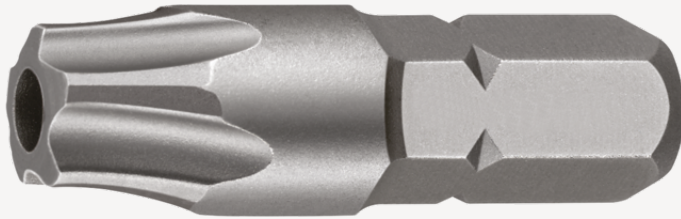

5-ster-bit schroevendraaier

1440 TPI-1446 TPI

Artikelnr. **08161027**
 GTIN **4018754153985**
 Model **1444 TPI 27 BIT-SCHRAUBENDREHEREINSATZ**

Aanwijzing. 5-ster-bit schroevendraaier Zeshoekig C 6,3 L.26mm

Eigenschappen.

- met boorgat in de punt
- voor inwendige 5-ster-bouten met pin

Voordelen.

met een boring in de aandrijfkop

Technische kenmerken.

Buitenzeskant (inch)	1/4
Maat uitvoerprofiel	TPI27
Lengte mm (L)	26 mm
Modelnr.	1444 TPI
Externe zeskantaandrijving	C 6,3

Logistieke gegevens.

Diepte mm (IFS)	26
Breedte mm (IFS)	7
Hoogte mm (IFS)	7
WEEE/ElektroG	nicht ear-pflichtig
Lengte (verpakt, mm)	100
Breedte (verpakt, mm)	25
Hoogte (verpakt, mm)	8
Volume (verpakt, dm3)	0.02 dm3
Artikelnr.	08161027
Gewicht (bruto, KG)	0,030
Gewicht PAP (KG)	0,000
Gewicht PVC (KG)	0,002
GTIN	4018754153985
Land van oorsprong AWR	GERMANY
Regio van oorsprong	Nordrhein-Westfalen

Douanetarief nr.	82079030
Verpakkingsstandaard	5
Gewicht (g)	5 g

Varianten.

Artikelnr.	Modelnr. (ERP)	Beschrijving	GTIN
08161010	1440 TPI 10 BIT-SCHRAUBENDREHEREINSATZ	5-ster-bit schroevendraaier Zeshoekig C 6,3 L.26mm	4018754153947
08161015	1441 TPI 15 BIT-SCHRAUBENDREHEREINSATZ	5-ster-bit schroevendraaier Zeshoekig C 6,3 L.26mm	4018754153954
08161020	1442 TPI 20 BIT-SCHRAUBENDREHEREINSATZ	5-ster-bit schroevendraaier Zeshoekig C 6,3 L.26mm	4018754153961
08161025	1443 TPI 25 BIT-SCHRAUBENDREHEREINSATZ	5-ster-bit schroevendraaier Zeshoekig C 6,3 L.26mm	4018754153978
08161027	1444 TPI 27 BIT-SCHRAUBENDREHEREINSATZ	5-ster-bit schroevendraaier Zeshoekig C 6,3 L.26mm	4018754153985
08161030	1445 TPI 30 BIT-SCHRAUBENDREHEREINSATZ	5-ster-bit schroevendraaier Zeshoekig C 6,3 L.26mm	4018754153992
08161040	1446 TPI 40 BIT-SCHRAUBENDREHEREINSATZ	5-ster-bit schroevendraaier Zeshoekig C 6,3 L.26mm	4018754154081