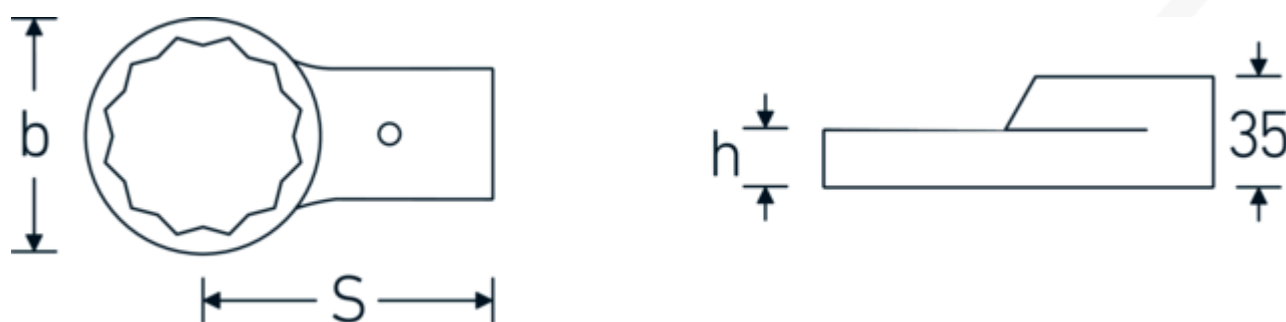

Ring-Aufsteckwerkzeug

732/80

Art.-Nr. **58228050**
GTIN **4018754109579**
Modell **732/80 50**

Bezeichnung.

Ring-Aufsteckwerkzeug SW 50mm Wkz.Aufn.24,5 x 28

Eigenschaften.

- Doppelsechskant mit AS-Drive-Profil
- für Drehmomentschlüssel mit Aufnahme für Aufsteckwerkzeuge
- Verchromung über Nickel, dauerhaft und abplatzsicher
- im Gesenk geschmiedet, gehärtet und im Ölbad abgekühlt
- stark belastbar, außergewöhnlich langlebig

Technische Zeichnung.

Technische Attribute.

Breite mm (b)	75 mm
Gr. Wkz.-Aufnahme Außenvierkant	24,5 x 28 mm
Höhe mm (h)	20 mm
S	95 mm
Schlüsselweite [mm]	50 mm

Logistikdaten.

Tiefe mm (IFS)	136
Breite mm (IFS)	82
Höhe mm (IFS)	35
WEEE/ElektroG	nicht ear-pflichtig
Länge (verpackt, mm)	140
Breite (verpackt, mm)	100

Höhe (verpackt, mm)	35
Volumen (verpackt, dm³)	0,49 dm ³
Art.-Nr.	58228050
Gewicht (brutto, kg)	0,760
Gewicht PAP (kg)	0,000
Gewicht PVC (kg)	0,005
GTIN	4018754109579
Ursprungsland AWR	GERMANY
Ursprungsregion	Nordrhein-Westfalen
Zolltarifnr.	82041100
Packnorm	1
Gewicht (g)	750 g