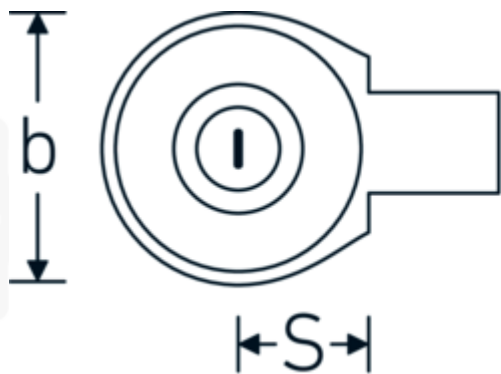

Embout à cliquet à denture fine

735

Réf. n° 58250010
GTIN 4018754034529
Modèle 735/10

Désignation.

Cliquet à emboîtement à denture fine Sortie 1/2 Porte Outil 9 x 12

Caractéristiques.

- réversible
- 60 dents

Avantages.

Made in Germany - Embout à cliquet à dents fines STAHlwILLE pour {369} inserts de raccordement, commutable, acier en alliage de chrome, 58250010

60 Les dents permettent d'avoir un angle de travail de seulement 6 °, pour un travail efficace même dans un espace restreint

Convient pour tous les outils (indépendamment du fabricant) 9 x 12 mm avec prise

Couple maximal : 100 N·m

Dessin technique.

Attributs techniques.

Carré de sortie extérieur (pouces)	1/2
Nombre de dents	60
Angle de travail	6 °
Largeur mm (b)	33 mm
Dim.	10
Taille du porte-outil [carré intérieur]	9 x 12 mm
Hauteur mm (h)	24 mm
Couple max.	100 N·m
S	17,5 mm