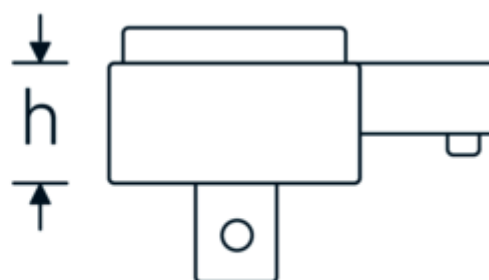

Embout à cliquet à denture fine

735

Réf. n° 58250010
GTIN 4018754034529
Modèle 735/10

Désignation.

Cliquet à emboîtement à denture fine Sortie 1/2 Porte Outil 9 x 12

Caractéristiques.

- réversible
- 60 dents

Avantages.

Made in Germany - Embout à cliquet à dents fines STAHlwILLE pour {369} inserts de raccordement, commutable, acier en alliage de chrome, 58250010

60 Les dents permettent d'avoir un angle de travail de seulement 6 °, pour un travail efficace même dans un espace restreint

Convient pour tous les outils (indépendamment du fabricant) 9 x 12 mm avec prise

Couple maximal : 100 N·m

Dessin technique.

Attributs techniques.

Carré de sortie extérieur (pouces)	1/2
Nombre de dents	60
Angle de travail	6 °
Largeur mm (b)	33 mm
Dim.	10
Taille du porte-outil [carré intérieur]	9 x 12 mm
Hauteur mm (h)	24 mm
Couple max.	100 N·m
S	17,5 mm

Données logistiques.

Profondeur mm (IFS)	50
Largeur	33
Hauteur mm (IFS)	40
WEEE/ElektroG	nicht ear-pflichtig
Longueur (emballé, mm)	50
Largeur (emballé, mm)	33
Hauteur (emballé, mm)	40
Volume (emballé, dm3)	0.066 dm3
Réf. n°	58250010
Poids (brut, kg)	0,162
Poids PAP (kg)	0,000
Poids PVC (kg)	0,003
GTIN	4018754034529
Pays d'origine AWR	GERMANY
Région d'origine	Nordrhein-Westfalen
Position tarifaire	82041100
Emballage	1
Poids	147 g