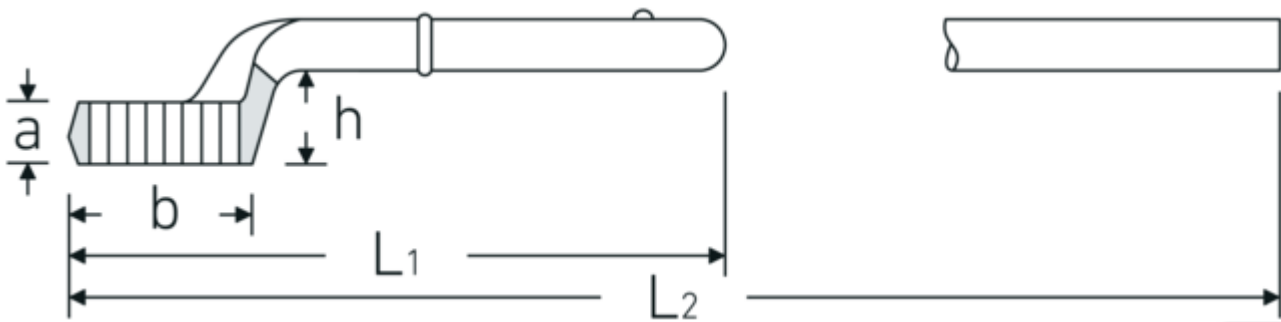

Opsteekringsleutel

5

Artikelnr. **42020032**
GTIN **4018754023424**
Model **5 32**

Aanwijzing.

Opsteekringsleutel Maat 32mm L.235mm

Eigenschappen.

- zonder pijpgreep
- Chrome-Alloy-Steel, verchromd

Technische tekening.

Technische kenmerken.

a	18 mm
Breedte mm (b)	49 mm
voor model	2
Hoogte mm (h)	34 mm
L1	235 mm
L2	730 mm
Flatbreedte 1 [mm]	32 mm

Logistieke gegevens.

Diepte mm (IFS)	238
Breedte mm (IFS)	49
Hoogte mm (IFS)	50
Lengte (verpakt, mm)	238
Breedte (verpakt, mm)	49
Hoogte (verpakt, mm)	50
Volume (verpakt, dm ³)	0.5831 dm ³
Artikelnr.	42020032