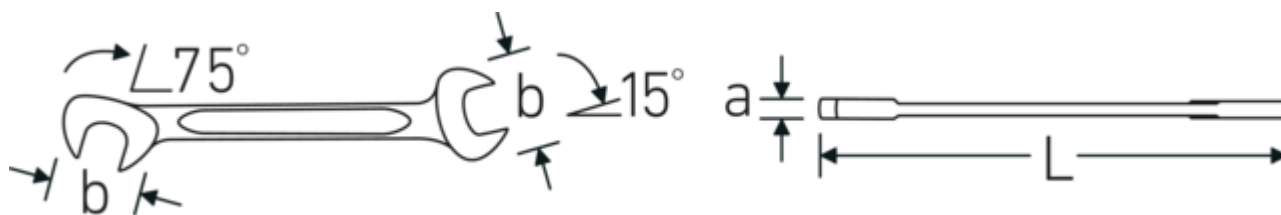

Petites clés à fourches doubles ELECTRIC

ELECTRIC 12

Réf. n° 40061313
GTIN 4018754018642
Modèle ELECTRIC 12 13

Désignation.

Clé à fourche doubles petite ELECTRIC Taille 13 mm Lg.131mm

Caractéristiques.

- Version droite, position de la mâchoire à 15° et 75°
- construction intelligente stable, mince et légère
- résistance élevée à la flexion grâce au profil en double T
- maniable, surface agréable pour la peau grâce à la finition ronde de STAHLWILLE
- extrêmement résistante, durée de vie exceptionnelle
- forgée dans une matrice, trempée et refroidie dans un bain d'huile
- Chrome-Alloy-Steel, chromé

Technologies et caractéristiques de performance.

Profil en IPN

Nos clés mixtes et à anneaux sont dotées d'un renforcement supplémentaire au milieu de l'outil. Similaire au principe d'une double poutre en T, cela permet d'obtenir une capacité de charge énorme et une résistance maximale tout en réduisant le poids.

Offset Shaft Design

Nos clés sont spécialement conçues avec des renforts supplémentaires dans les zones de charge où la force est la plus importante, à savoir à la jonction entre la mâchoire et la tige, afin d'éviter les déformations.

Dessin technique.

Attributs techniques.

a	3 mm
Largeur mm (b)	28.3 mm
Longueur mm (L)	131 mm
Angle de la mâchoire	15/75 °
Ouverture 1 [mm]	13 mm
Ouverture 2 [mm]	13 mm

Données logistiques.

Profondeur mm (IFS)	131
Largeur	29
Hauteur mm (IFS)	3
Longueur (emballé, mm)	140
Largeur (emballé, mm)	70
Hauteur (emballé, mm)	20
Volume (emballé, dm3)	0.196 dm3
Réf. n°	40061313
Poids (brut, kg)	0,375
Poids PAP (kg)	0,000
Poids PVC (kg)	0,004
GTIN	4018754018642
Pays d'origine AWR	GERMANY
Région d'origine	Nordrhein-Westfalen
WEEE/ElektroG	nicht ear-pflichtig
Position tarifaire	82041100
Emballage	10
Poids	37 g