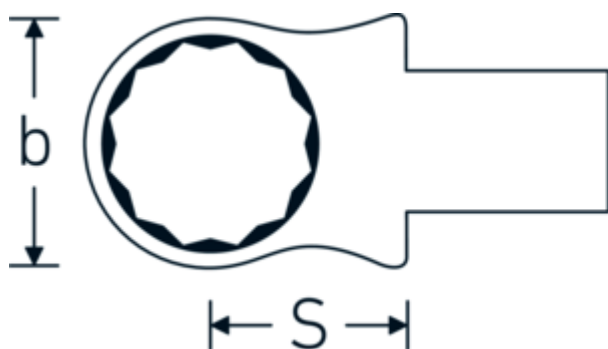

Ring-Einsteckwerkzeug

732/40

Art.-Nr. 58224018

GTIN 4018754034246

Modell 732/40 18

Bezeichnung.

Ring-Einsteckwerkzeug SW 18mm Wkz.Aufn.14 x 18

Eigenschaften.

- Doppelsechskant mit AS-Drive-Profil
- für Drehmomentschlüssel mit Vierkantaufnahme
- Verchromung über Nickel, dauerhaft und abplatzsicher
- im Gesenk geschmiedet, gehärtet und im Ölbad abgekühlt
- stark belastbar, außergewöhnlich langlebig

Technische Zeichnung.

Technische Attribute.

Breite mm (b)	29 mm
Größe Wkz.-Aufnahme [Innenvierkant]	14 x 18 mm
Höhe mm (h)	13 mm
S	25 mm

Logistikdaten.

Tiefe mm (IFS)	65
Breite mm (IFS)	30
Höhe mm (IFS)	21
WEEE/ElektroG	nicht ear-pflichtig
Länge (verpackt, mm)	70

Schlüsselweite [mm]	18 mm	Breite (verpackt, mm)	33
		Höhe (verpackt, mm)	22
		Volumen (verpackt, dm³)	0.05082 dm ³
		Art.-Nr.	58224018
		Gewicht (brutto, kg)	0,137
		Gewicht PAP (kg)	0,000
		Gewicht PVC (kg)	0,002
		GTIN	4018754034246
		Ursprungsland AWR	GERMANY
		Ursprungsregion	Nordrhein-Westfalen
		Zolltarifnr.	82041100
		Packnorm	1
		Gewicht (g)	134 g