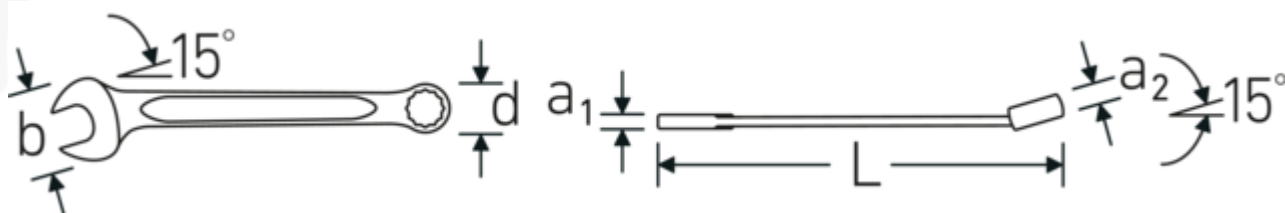

Rysunek techniczny.