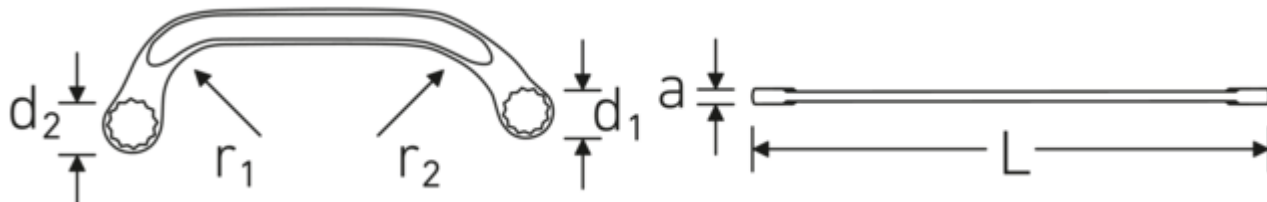

##### Anti-Slip-Drive

Das AS-Drive-Profil ermöglicht hohe Kraftübertragungen auf die Flanken von Schrauben und Muttern, ohne diese zu beschädigen. Damit wird das Abrunden des Schraubenkopfes verhindert.

### Dünnwandige Ringe

Die geringe Wandstärke unserer Ringe erleichtert das Arbeiten an schwer zugänglichen Schraubstellen. Die Ringseiten sind höher als bei genormten Muttern, was ein Festklemmen ausschließt.

## Technische Attribute.

a	6,5 mm
Abtriebsprofil	Doppelsechskant AS-Drive
d1	16,5 mm
d2	19,5 mm
Länge mm (L)	150 mm
Legierung	Chrome Alloy Steel
Oberfläche	verchromt
r1	35 mm
r2	60 mm
Schlüsselweite 1 [mm]	11 mm
Schlüsselweite 2 [mm]	13 mm