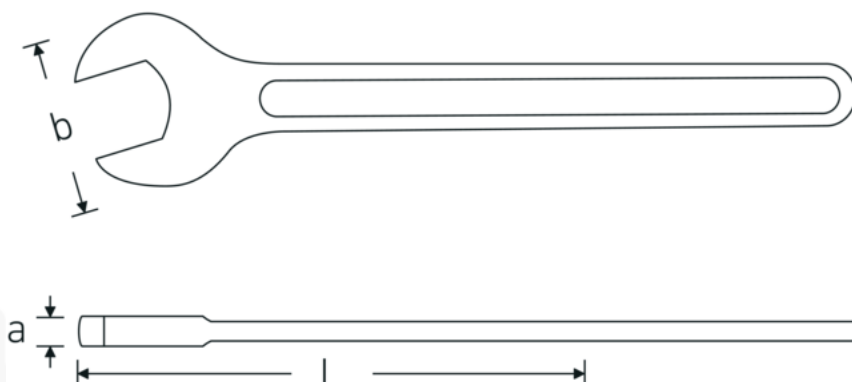

Jednostronne klucze płaskie

4004

Art. nr **40040320**
GTIN **4018754018338**
Modelka **4004 32**

Oznaczenie. klucz płaski jednostronny Rozmiar 32mm Dł.273mm

Właściwości.

- DIN 894 do 85 mm
- stal specjalna, stalowo szary

Zalety.

DIN 894 do 85 mm

Rysunek techniczny.

Atrybuty techniczne.

a 11,8 mm
Szerokość mm (b) 66 mm

Dane logistyczne.

Głębokość mm (IFS) 270
Szerokość mm (IFS) 65

DIN	DIN 894	Wysokość mm (IFS)	12
Długość mm (L)	273 mm	Długość (w opakowaniu, mm)	280
Szerokość w poprzek mieszkań 1 [mm]	32 mm	Szerokość (w opakowaniu, mm)	90
		Wysokość (w opakowaniu, mm)	51
		Objętość (w opakowaniu, dm ³)	1.2852 dm ³
		Art. nr	40040320
		Waga (brutto, kg)	1,590
		Waga PAP (kg)	0,000
		Waga PVC (kg)	0,013
		GTIN	4018754018338
		Kraj pochodzenia AWR	GERMANY
		Region pochodzenia	Nordrhein-Westfalen
		WEEE/ElektroG	nicht ear-pflichtig
		Nr taryfy celnej	82041100
		Standard pakowania	5
		Waga (g)	315 g

Variants.

Art. nr	Nr modelu (ERP)	Oznaczenie	GTIN
40040240	4004 24	klucz płaski jednostronny Rozmiar 24mm Dł.215mm	4018754018307
40040270	4004 27	klucz płaski jednostronny Rozmiar 27mm Dł.238mm	4018754018314
40040300	4004 30	klucz płaski jednostronny Rozmiar 30mm Dł.261mm	4018754018321
40040320	4004 32	klucz płaski jednostronny Rozmiar 32mm Dł.273mm	4018754018338
40040360	4004 36	klucz płaski jednostronny Rozmiar 36mm Dł.300mm	4018754018345
40040410	4004 41	klucz płaski jednostronny Rozmiar 41mm Dł.335mm	4018754018352
40040460	4004 46	klucz płaski jednostronny Rozmiar 46mm Dł.369mm	4018754018369
40040500	4004 50	klucz płaski jednostronny Rozmiar 50mm Dł.412mm	4018754018376
40040550	4004 55	klucz płaski jednostronny Rozmiar 55mm Dł.457mm	4018754018383
40040600	4004 60	klucz płaski jednostronny Rozmiar 60mm Dł.492mm	4018754018390